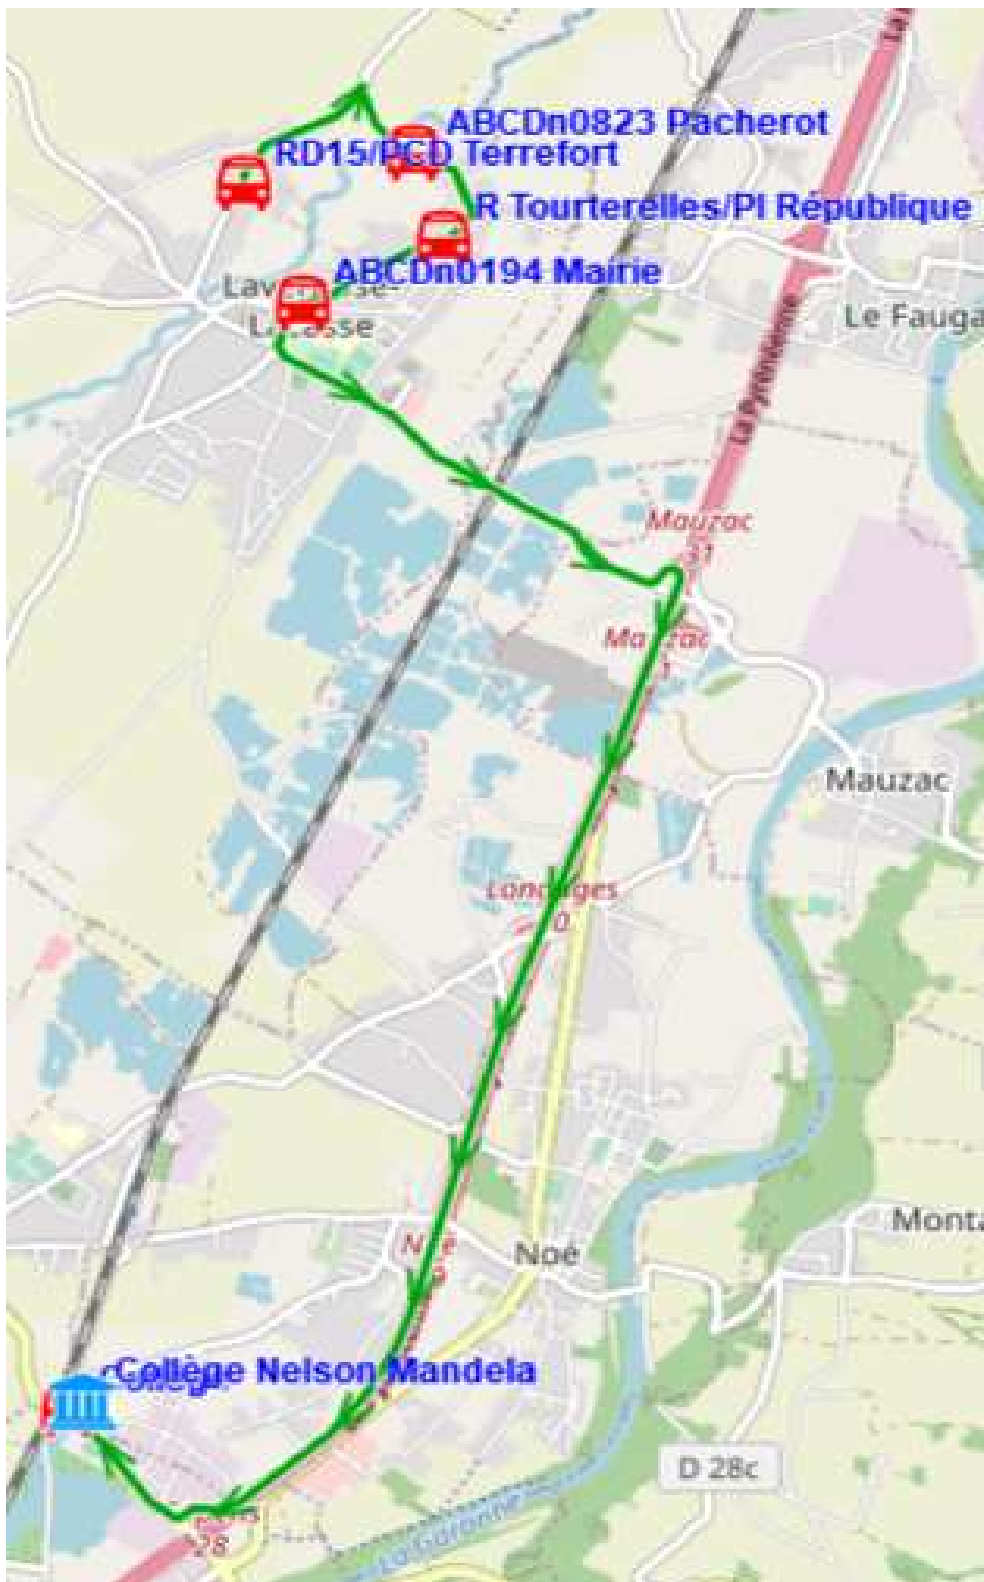

Fiche Horaire

Ligne : S2191 - LAVERNOSE LACASSE-COLLEGE NOE

Validité à partir du 18/08/2022

| Scol Course : Oui | | |
|-------------------|------------------------------|-------|
| Itinéraires | S2191A01 | |
| Km en charge | 11,14 | |
| Commune | Point d'arrêt | |
| LAVERNOSE-LACASSE | RD15/PCD Terrefort | 08:00 |
| | ABCDn0823 Pacherot | 08:02 |
| | R Tourterelles/PI République | 08:04 |
| | ABCDn0194 Mairie | 08:07 |
| NOE | Collège | 08:20 |

Transporteur
VERDIE AUTOCARS (DREMIL)

Fiche Horaire

Ligne : S2191 - LAVERNOSE LACASSE-COLLEGE NOE

Validité à partir du 18/08/2022

| Commune | Point d'arrêt | Scol Course : | |
|-------------------|------------------------------|-----------------|-----------------|
| | | Oui | Oui |
| | Itinéraires | S2191R01 | S2191R01 |
| | Km en charge | 14,23 | 14,23 |
| | | --m---- | lm-jv--- |
| NOE | Collège | 13:30 | 17:10 |
| LAVERNOSE-LACASSE | RD15/PCD Terrefort | 13:44 | 17:24 |
| | ABCDn0823 Pacherot | 13:46 | 17:26 |
| | R Tourterelles/PI République | 13:48 | 17:28 |
| | ABCDn0194 Mairie | 13:51 | 17:31 |

Transporteur

VERDIE AUTOCARS (DREMIL)