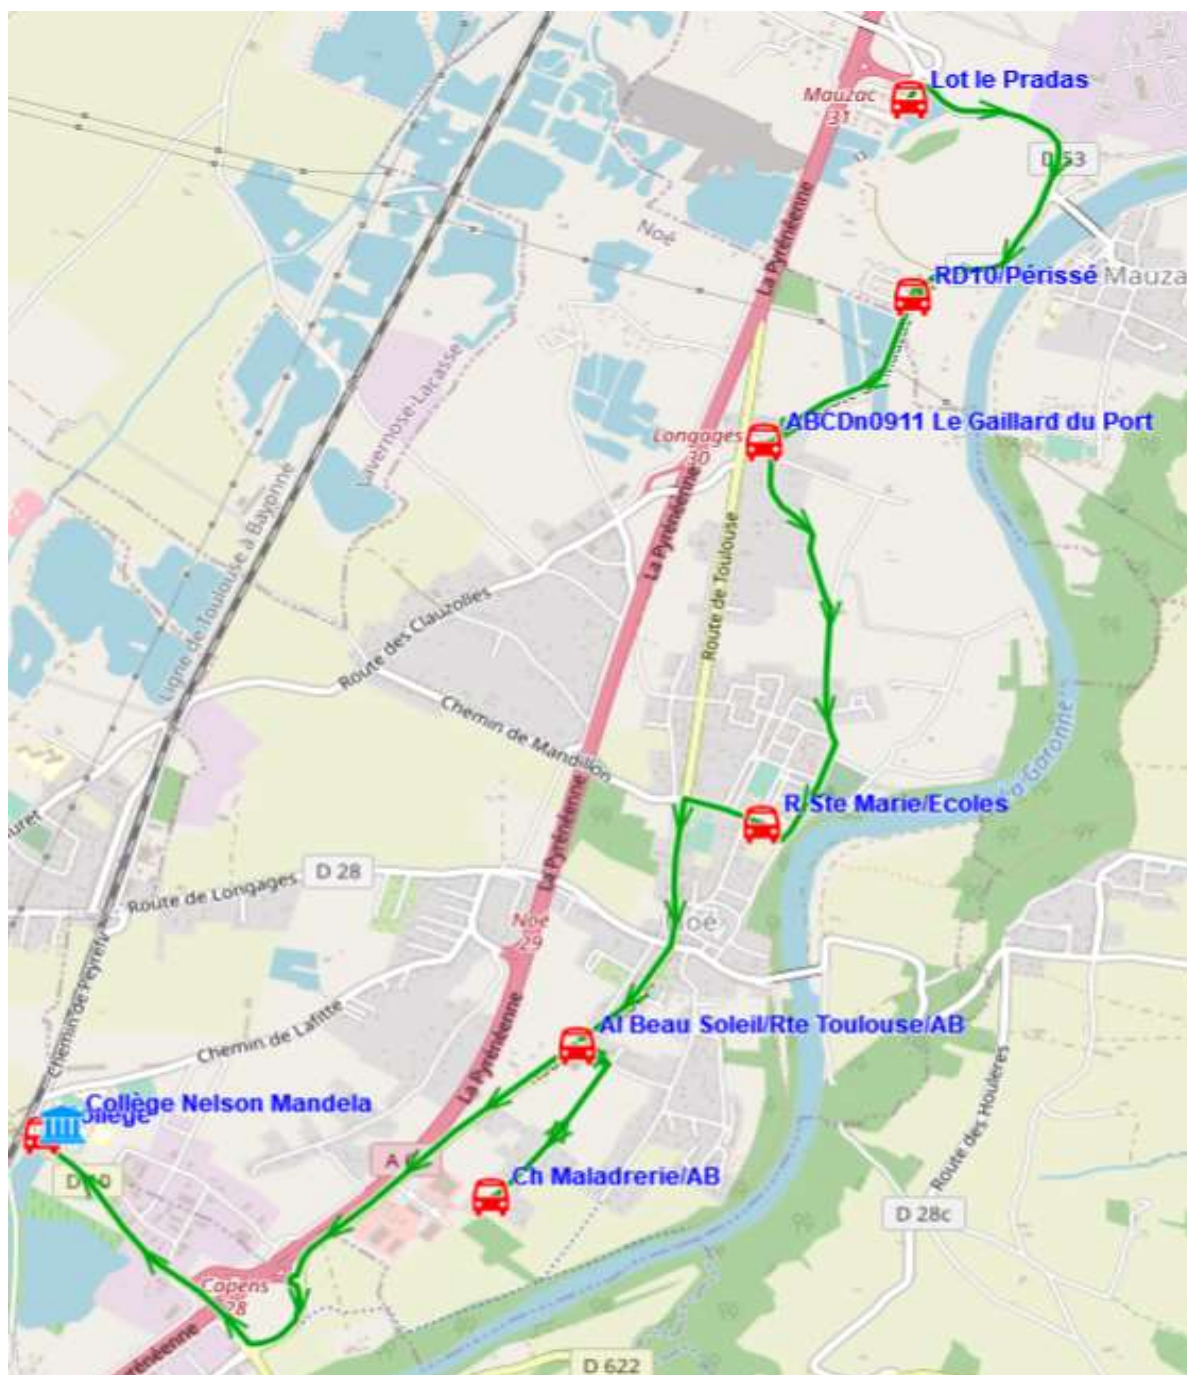

# Fiche Horaire

## Ligne : S2194 - MAUZAC-COLLEGE NOE

Validité à partir du 18/09/2022

Scol Course : Oui	
Itinéraires	
Km en charge	
Commune	Point d'arrêt
MAUZAC	Lot le Pradas
	RD10/Périssé
NOE	ABCDn0911 Le Gaillard du Port
	R Ste Marie/Ecoles
	Ch Maladrerie/AB
	Al Beau Soleil/Rte Toulouse/AB
	Collège

### Transporteur

VERDIE AUTOCARS (DREMIL)