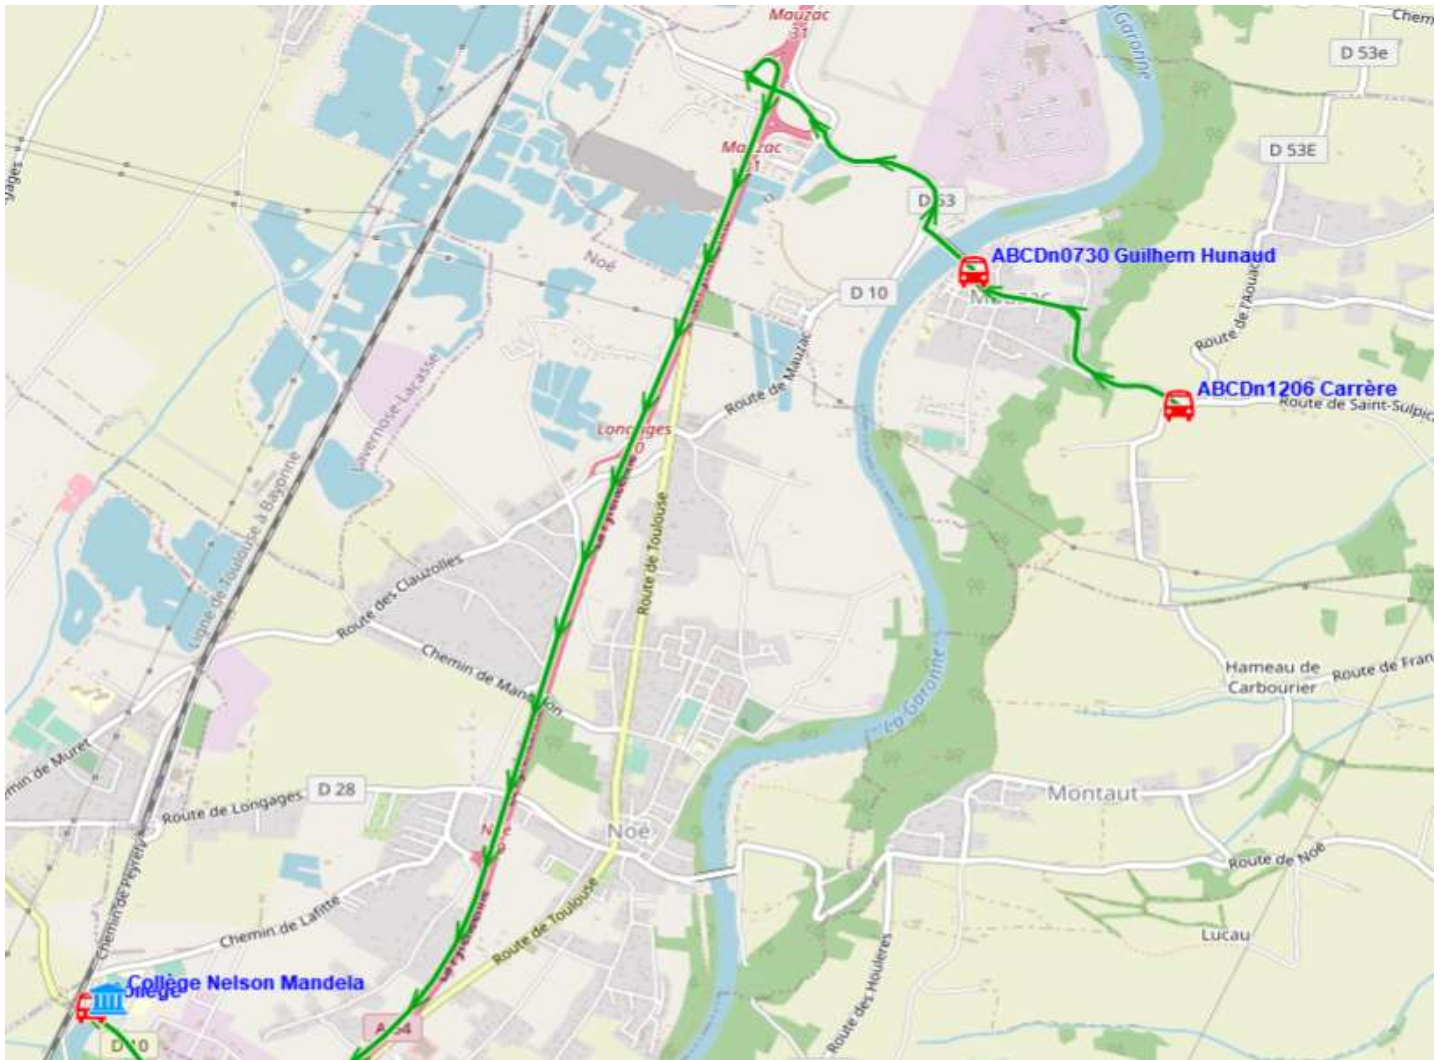

Fiche Horaire

Ligne : S2190 - MAUZAC-COLLEGE NOE

Validité à partir du 18/08/2022

Scol Course : Oui

Commune	Itinéraires	S2190A01
	Point d'arrêt	Km en charge
MAUZAC	ABCDn1206 Carrère	08:06
	ABCDn0730 Guilhem Hunaud	08:09
NOE	Collège	08:20

Transporteur

VERDIE AUTOCARS (DREMIL)

Fiche Horaire

Ligne : S2190 - MAUZAC-COLLEGE NOE

Validité à partir du 18/08/2022

		Scol Course :	Oui	Oui
		Itinéraires	S2190R01	S2190R01
		Km en charge	8,6	8,6
Commune	Point d'arrêt	--m----	Im-jv---	
NOE	Collège	13:30	17:10	
MAUZAC	ABCDn0730 Guilhem Hunaud	13:41	17:21	
	ABCDn1206 Carrère	13:44	17:24	

Transporteur

VERDIE AUTOCARS (DREMIL)