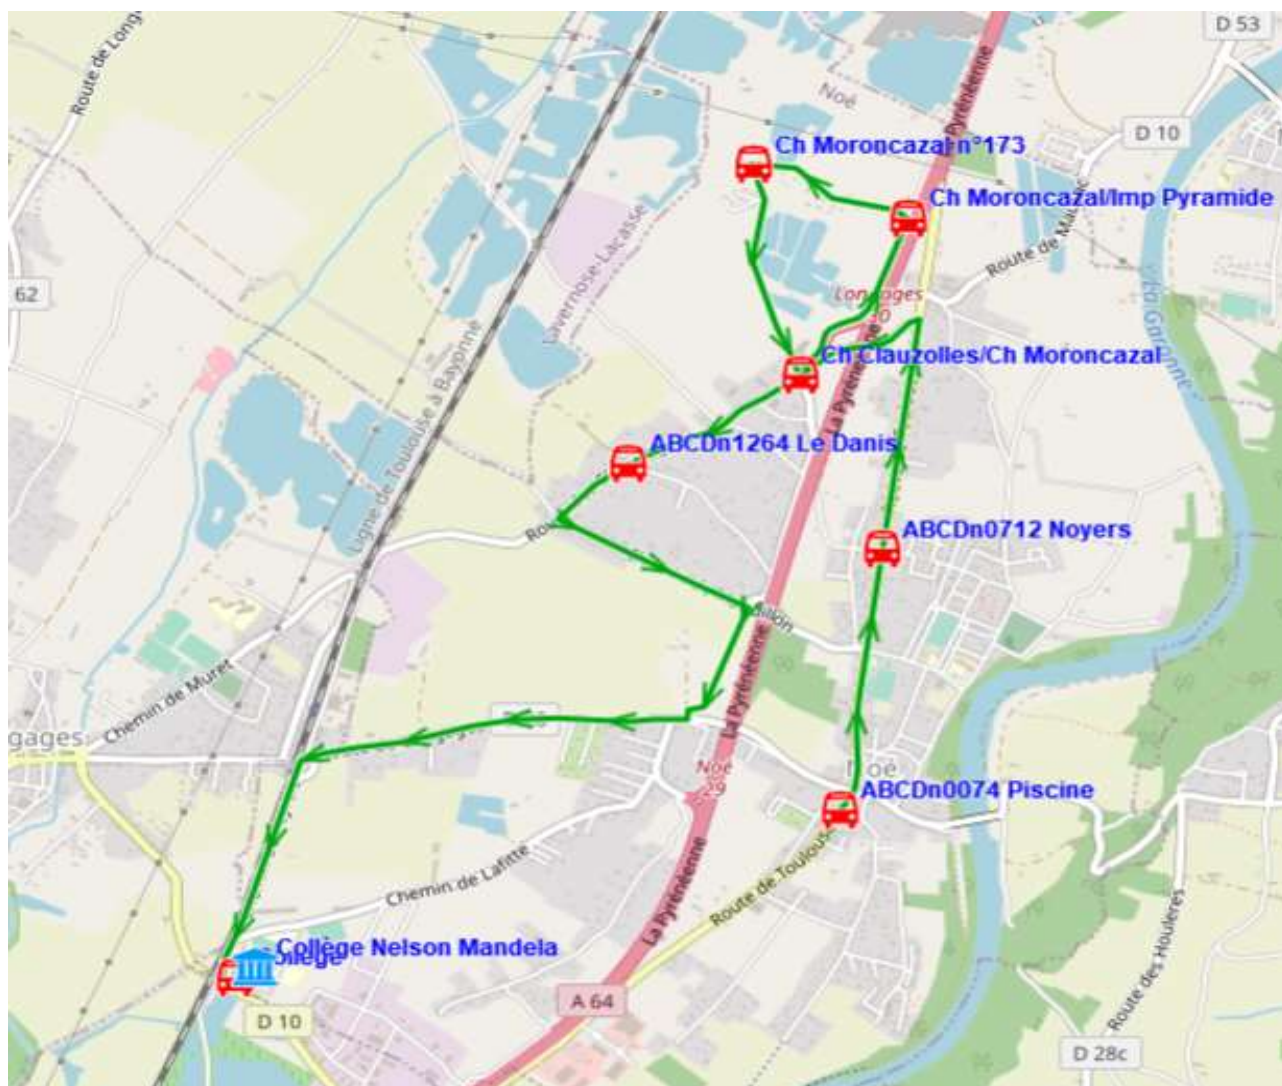

Fiche Horaire

Ligne : S2185 - NOE-COLLEGE NOE

Validité à partir du 18/08/2022

Scol Course : Oui

Commune	Point d'arrêt	Immjv---
	Itinéraires	S2185A01
	Km en charge	8,86
NOE	ABCDn0074 Piscine	08:00
	ABCDn0712 Noyers	08:03
	Ch Moroncazal/Imp Pyramide	08:08
	Ch Moroncazal n°173	08:09
	Ch Clauzolles/Ch Moroncazal	08:11
	ABCDn1264 Le Danis	08:12
	Collège	08:20

Transporteur

VERDIE AUTOCARS (DREMIL)

Fiche Horaire

Ligne : S2185 - NOE-COLLEGE NOE

Validité à partir du 18/08/2022

Scol Course :		Oui	Oui
Commune	Itinéraires	S2185R01	S2185R01
	Km en charge	8,21	8,21
Point d'arrêt		--m----	lm-jv---
NOE	Collège	13:30	17:10
	ABCDn0074 Piscine	13:35	17:15
	ABCDn0712 Noyers	13:38	17:18
	Ch Moroncazal/Imp Pyramide	13:43	17:23
	Ch Moroncazal n°173	13:44	17:24
	Ch Clauzolles/Ch Moroncazal	13:46	17:26
	ABCDn1264 Le Danis	13:47	17:27

Transporteur

VERDIE AUTOCARS (DREMIL)