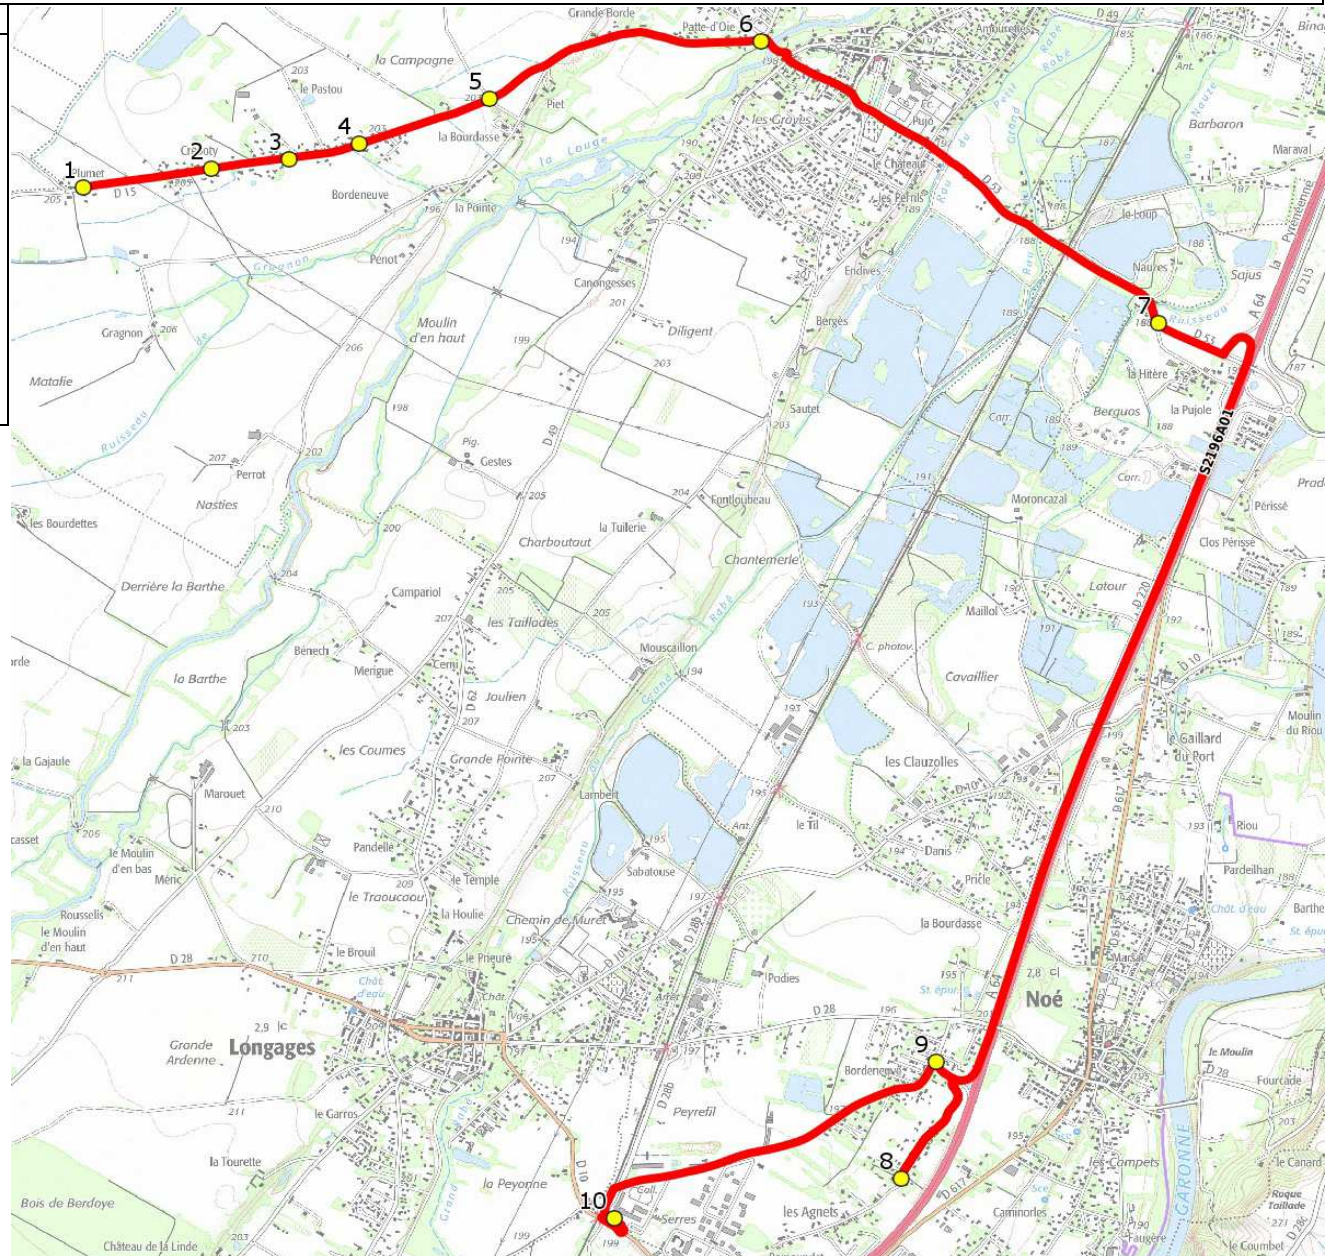

Mise à jour : 01/08/2021

Ligne : LAVERNOSE LACASSE-COLLEGE NOE

Ligne N° : S2196

Marché (année de notification-durée) :

Transporteur :

Km en charge : 13 Km

Nombre de places assises :

Sous-traitant :

Année :

ITINERAIRE INDICATIF (ALLER)	LMMJV--
LAVERNOSE-LACASSE	
1. Rte Bérat n°2135/Plumet	07:56
2. Rte Bérat n°1654	07:57
3. Abribus _Crebouty	07:58
4. RD15/Créboty/Campagne	07:59
5. RD15/Ch Campariol	08:00
6. Abribus _Béarn	08:03
MAUZAC	
7. RD53/Anc.Rte Lavernose/Hitère/AHC	08:08
NOE	
8. Ch Agnets n°52/AB	08:15
9. Ch Lafitte/AB	08:16
10. Collège	08:20

Mise à jour : 01/08/2021

Ligne : LAVERNOSE LACASSE-COLLEGE NOE

Ligne N° : S2196

Marché (année de notification-durée) :

Transporteur :

Km en charge : 18 Km

Nombre de places assises :

Sous-traitant :

Année :

ITINERAIRE INDICATIF (RETOUR)	LM-JV--	Merc
NOE		
1. Collège	17:10	13:30
2. Ch Lafitte/AB	17:14	13:34
3. Ch Agnets n°52/AB	17:15	13:35
MAUZAC		
4. RD53/Anc.Rte Lavernose/Hitère/AHC	17:27	13:47
LAVERNOSE-LACASSE		
5. Abrisbus _Béarn	17:35	13:55
6. RD15/Ch Campariol	17:38	13:58
7. RD15/Créboty/Campagne	17:39	13:59
8. Rte Bérat/Créboty/AHC	17:40	14:00
9. Rte Bérat n°1654	17:41	14:01
10. Rte Bérat n°2135/Plumet	17:42	14:02