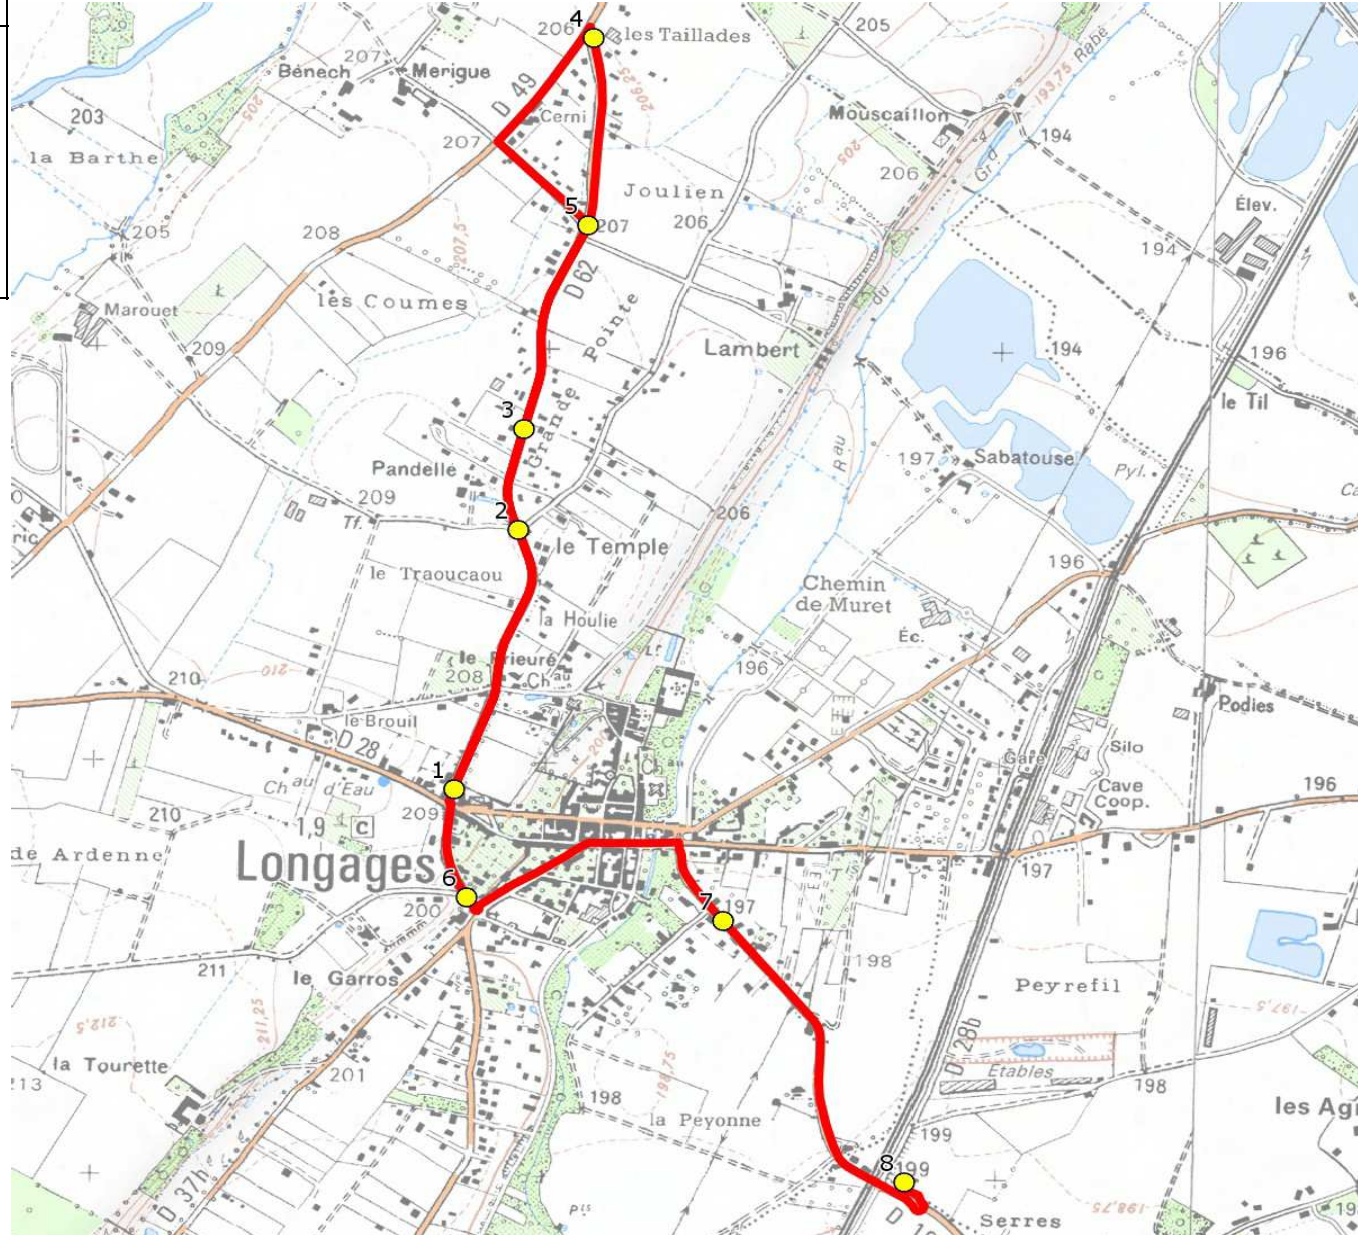

Mise à jour : 01/08/2020	Ligne : LONGAGES-COLLEGE NOE	Ligne N° : S2195
Marché (année de notification-durée) : 2020-7	Transporteur : VERDIE AUTOCARS	Km en charge : 6 Km
Nombre de places assises : 63 pl	Sous-traitant :	Année : 2011

ITINERAIRE INDICATIF (ALLER)	LMMJV--
LONGAGES	
1. ABCDn1312 Mairie	08:06
2. ABCDn0601 Joulieu	08:08
3. Ch Lavernose n°95-n°48	08:09
4. Ch Lavernose n°136/Taillades	08:11
5. ABCDn0970 Cerni	08:13
6. ABCDn0566 Garros	08:16
7. ABCDn1223 La Peyonne	08:18
NOE	
8. Collège	08:20

# DIRECTION DES TRANSPORTS

<b>Mise à jour :</b> 01/08/2020	<b>Ligne :</b> LONGAGES-COLLEGE NOE	<b>Ligne N° :</b> S2195
<b>Marché (année de notification-durée) :</b> 2020-7	<b>Transporteur :</b> VERDIE AUTOCARS	<b>Km en charge :</b> 6 Km
<b>Nombre de places assises :</b> 63 pl	<b>Sous-traitant :</b>	<b>Année :</b> 2011

ITINERAIRE INDICATIF (RETOUR)	LM-JV--	Merc
NOE		
1. Collège LONGAGES	17:10	13:30
2. ABCDn1223 La Peyonne	17:12	13:32
3. ABCDn1312 Mairie	17:14	13:34
4. ABCDn0601 Joulieu	17:16	13:36
5. Ch Lavernose n°95-n°48	17:17	13:37
6. Ch Lavernose n°136/Taillades	17:19	13:39
7. ABCDn0970 Cerni	17:21	13:41
8. ABCDn0566 Garros	17:24	13:44