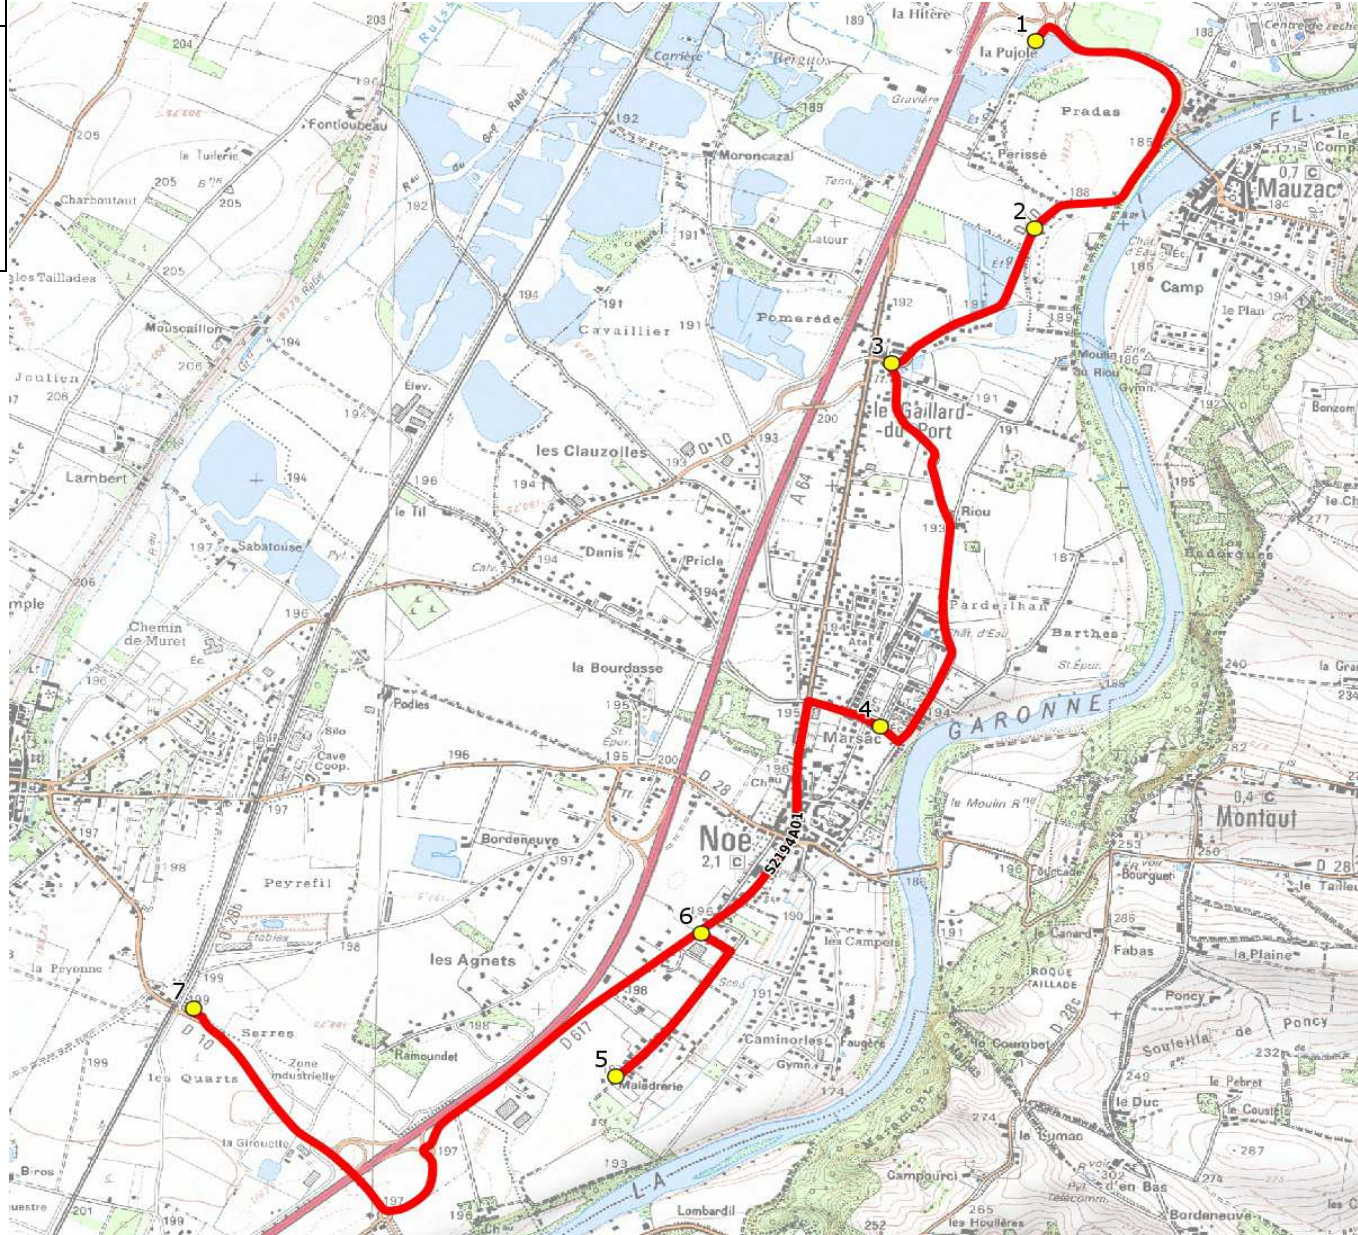

Mise à jour : 01/08/2019	Ligne : MAUZAC-COLLEGE NOE	Ligne N° : S2194
Marché (année de notification-durée) : 2019-6	Transporteur : VERDIE AUTOCARS	Km en charge : 9 Km
Nombre de places assises : 59 pl	Sous-traitant :	Année : 2014

ITINERAIRE INDICATIF (ALLER)	LMMJV--
MAUZAC	
1. Lot le Pradas	08:02
2. RD10/Périssé	08:04
NOE	
3. ABCDn0911 Le Gaillard du Port	08:06
4. R Ste Marie/Ecoles	08:09
5. Ch Maladrerie/AB	08:14
6. Al Beau Soleil/Rte Toulouse/AB	08:16
7. Collège	08:20

Mise à jour : 01/08/2019	Ligne : MAUZAC-COLLEGE NOE	Ligne N° : S2194
Marché (année de notification-durée) : 2019-6	Transporteur : VERDIE AUTOCARS	Km en charge : 10 Km
Nombre de places assises : 59 pl	Sous-traitant :	Année : 2014

ITINERAIRE INDICATIF (RETOUR)	LM-JV--	Merc
NOE		
1. Collège	17:10	13:30
2. Ch Maladrerie/AB	17:16	13:36
3. Al Beau Soleil/Rte Toulouse/AB	17:18	13:38
4. R Ste Marie/Ecoles	17:21	13:41
5. ABCDn0911 Le Gaillard du Port	17:24	13:44
MAUZAC		
6. Lot le Pradas	17:27	13:47
7. RD10/Périsse	17:29	13:49