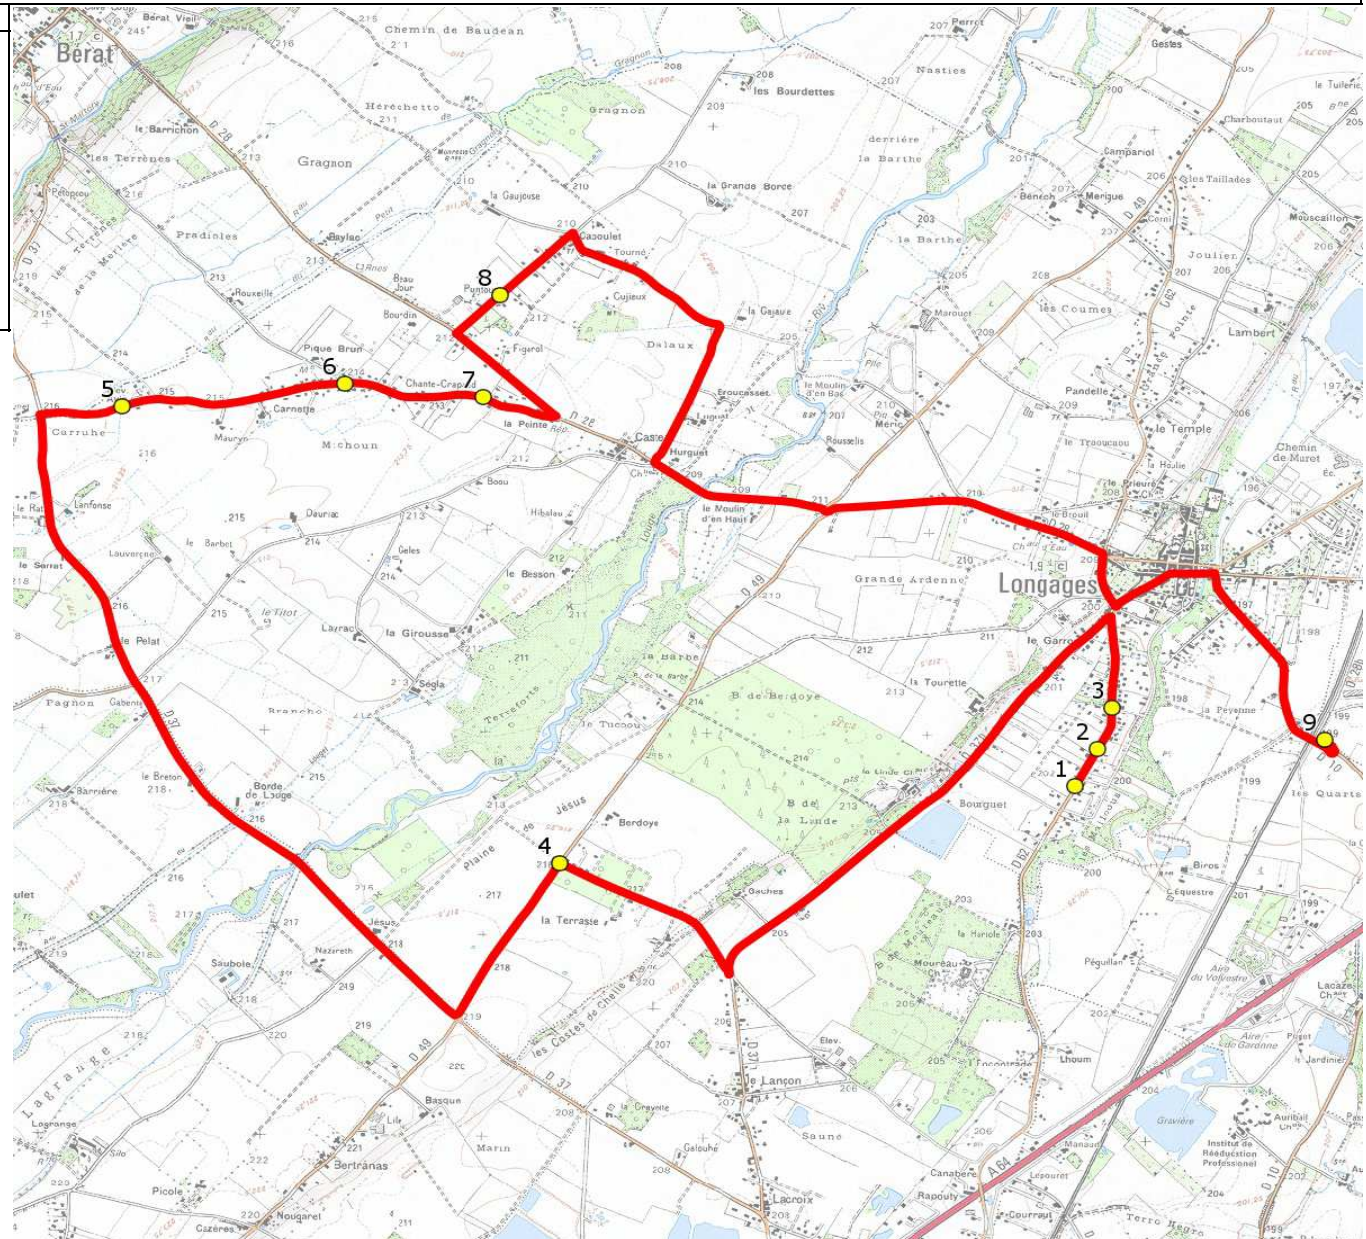

Mise à jour : 07/10/2019

Ligne : LONGAGES-COLLEGE NOE

Ligne N° : S2193 / 84N02

Marché (année de notification-durée) :

Transporteur : REGIE DEPARTEMENTALE DES TRANSPORTS

Km en charge : 18 Km

Nombre de places assises :

Sous-traitant :

Année :

ITINERAIRE INDICATIF (ALLER)	LMMJV--
LONGAGES	
1. ABCDn1277 Chemin de Carbonne	07:41
2. ABCDn1670 Clos des Vignes	07:42
3. Ch Carbonne n°51/AB	07:43
4. ABCDn0280 Pas Bastère	07:49
5. Ch Bois Pierre n°131	07:56
6. Ch Bois Pierre n°47/Pique Brun/AB	07:58
7. Ch Bois Pierre n°17	07:59
8. Ch Gavèque n°16-18/AHC	08:01
9. Collège	08:15

DIRECTION DES TRANSPORTS

Mise à jour : 07/10/2019

Ligne : LONGAGES-COLLEGE NOE

Ligne N° : S2193 / 84N02

Marché (année de notification-durée) :

Transporteur : REGIE DEPARTEMENTALE DES TRANSPORTS

Km en charge : 15 Km

Nombre de places assises :

Sous-traitant :

Année :

ITINERAIRE INDICATIF (RETOUR)	LM-JV--	Merc
NOE		
1. Collège	17:10	13:30
LONGAGES		
2. Ch Carbone n°51/AB	17:14	13:34
3. ABCDn1670 Clos des Vignes	17:15	13:35
4. ABCDn1277 Chemin de Carbone	17:16	13:36
5. ABCDn0280 Pas Bastère	17:22	13:42
6. Ch Bois Pierre n°131	17:29	13:49
7. Ch Bois Pierre n°47/Pique Brun/AB	17:31	13:51
8. Ch Bois Pierre n°17	17:32	13:52
9. Ch Gavèque n°16-18/AHC	17:34	13:54