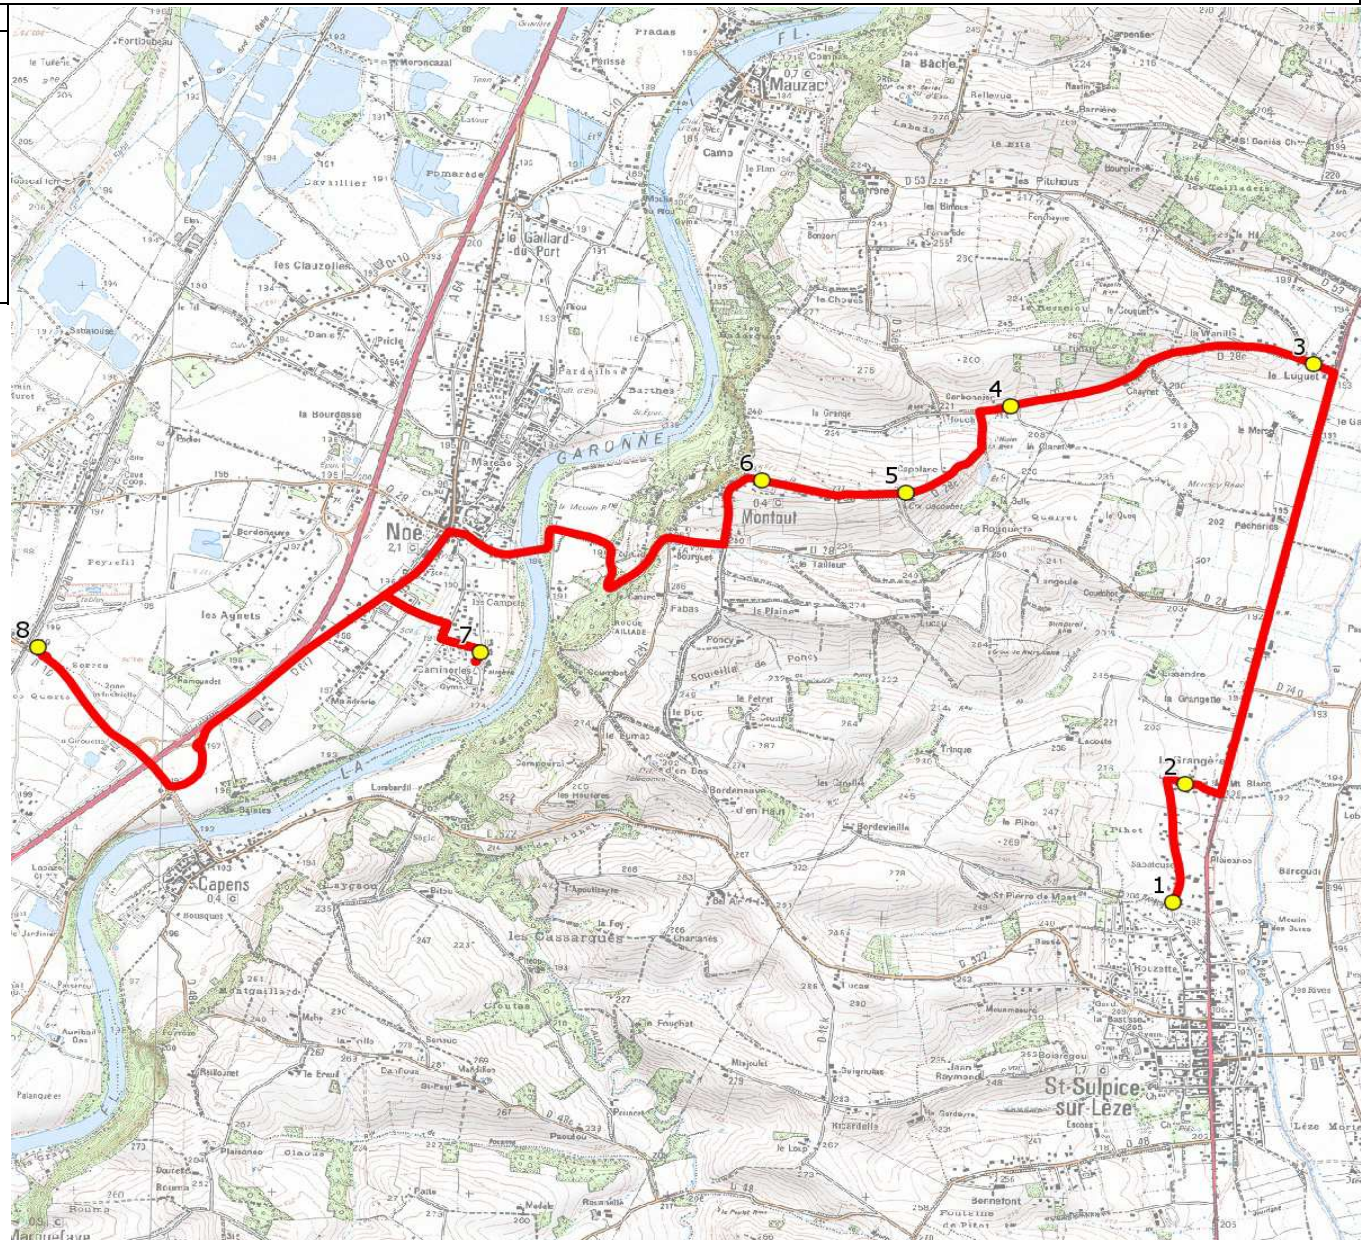

Mise à jour : 01/09/2020

Ligne : MONTAUT-COLLEGE NOE

Ligne N° : S2192

Marché (année de notification-durée) :

Transporteur : REGIE DEPARTEMENTALE DES TRANSPORTS

Km en charge : 14 Km

Nombre de places assises :

Sous-traitant :

Année :

ITINERAIRE INDICATIF (ALLER)	LMMJV--
MONTAUT	
1. Ch Vignes/Sabatouse	07:47
2. Ch Vignes/Grangère	07:49
3. RD28c/Le Luguet	07:54
4. RD28c/Ch Claret	07:57
5. RD28c/Entrée Village/Jacoubet	07:59
6. RD28c Abribus Pyrénées	08:01
NOE	
7. Cité Faugères/AB Béton	08:10
8. Collège	08:13

DIRECTION DES TRANSPORTS

Mise à jour : 01/09/2020	Ligne : MONTAUT-COLLEGE NOE	Ligne N° : S2192
Marché (année de notification-durée) :	Transporteur : REGIE DEPARTEMENTALE DES TRANSPORTS	Km en charge : 14 Km
Nombre de places assises :	Sous-traitant :	Année :

ITINERAIRE INDICATIF (RETOUR)	LM-JV--	Merc
NOE		
1. Collège	17:10	13:30
2. Cité Faugères/AB Béton	17:16	13:36
MONTAUT		
3. RD28/Bourguet	17:23	13:43
4. Atribus _Pyrénées	17:24	13:44
5. RD28c/Entrée Village/Jacoubet	17:26	13:46
6. RD28c/Ch Claret	17:28	13:48
7. RD28c/Le Luguët	17:31	13:51
8. Ch Vignes/Grangère	17:36	13:56
9. Ch Vignes/Sabatouse	17:38	13:58