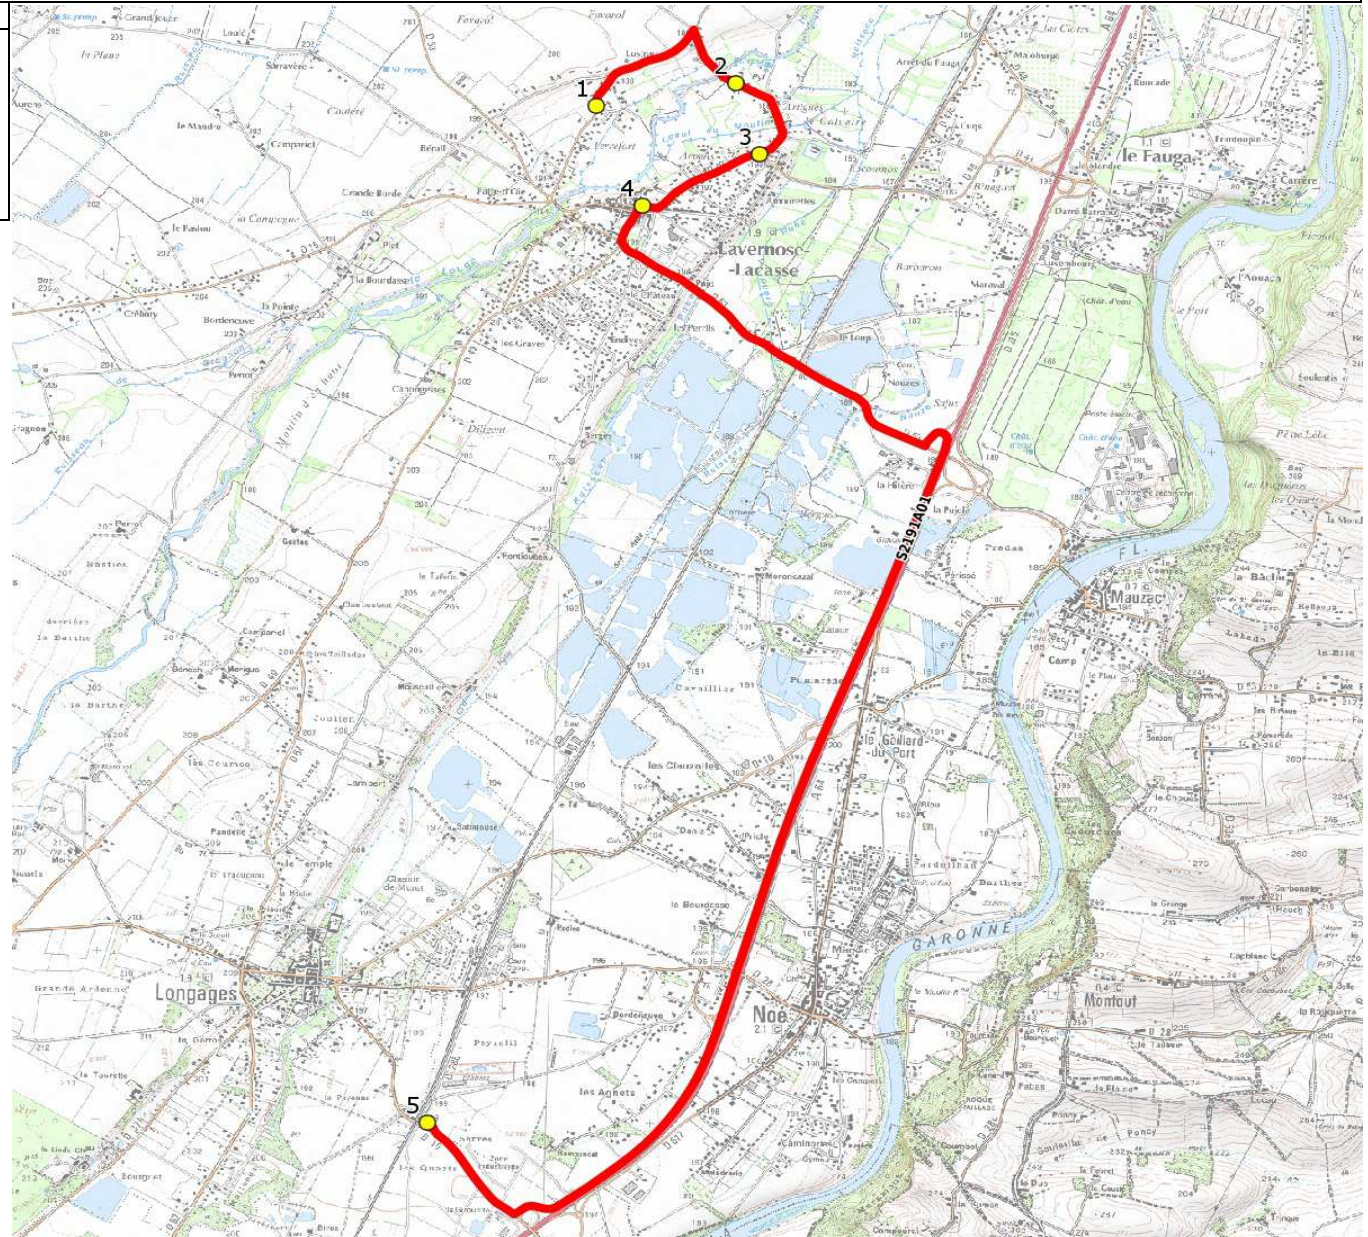

Mise à jour : 01/08/2019

Marché (année de notification-durée) : 2019-4

Nombre de places assises : 59 pl

Ligne : LAVERNOSE LACASSE-COLLEGE NOE

Transporteur : GRPT VERDIE AUTOCARS - AUTOCARS ORTET

Sous-traitant : VERDIE AUTOCARS

Ligne N° : S2191

Km en charge : 11 Km

Année : 2016

ITINERAIRE INDICATIF (ALLER)	LMMJV--
LAVERNOSE-LACASSE	
1. RD15/PCD Terrefort	08:00
2. ABCDn0823 Pacherot	08:02
3. R Tourterelles/PI République	08:04
4. ABCDn0194 Mairie	08:07
NOE	
5. Collège	08:20

Mise à jour : 01/08/2019	Ligne : LAVERNOSE LACASSE-COLLEGE NOE	Ligne N° : S2191
Marché (année de notification-durée) : 2019-4	Transporteur : GRPT VERDIE AUTOCARS - AUTOCARS ORTET	Km en charge : 13 Km
Nombre de places assises : 59 pl	Sous-traitant : VERDIE AUTOCARS	Année : 2016

ITINERAIRE INDICATIF (RETOUR)	LM-JV--	Merc
NOE		
1. Collège LAVERNOSE-LACASSE	17:10	13:30
2. RD15/PCD Terrefort	17:24	13:44
3. ABCDn0823 Pacherot	17:26	13:46
4. R Tourterelles/PI République	17:28	13:48
5. ABCDn0194 Mairie	17:31	13:51