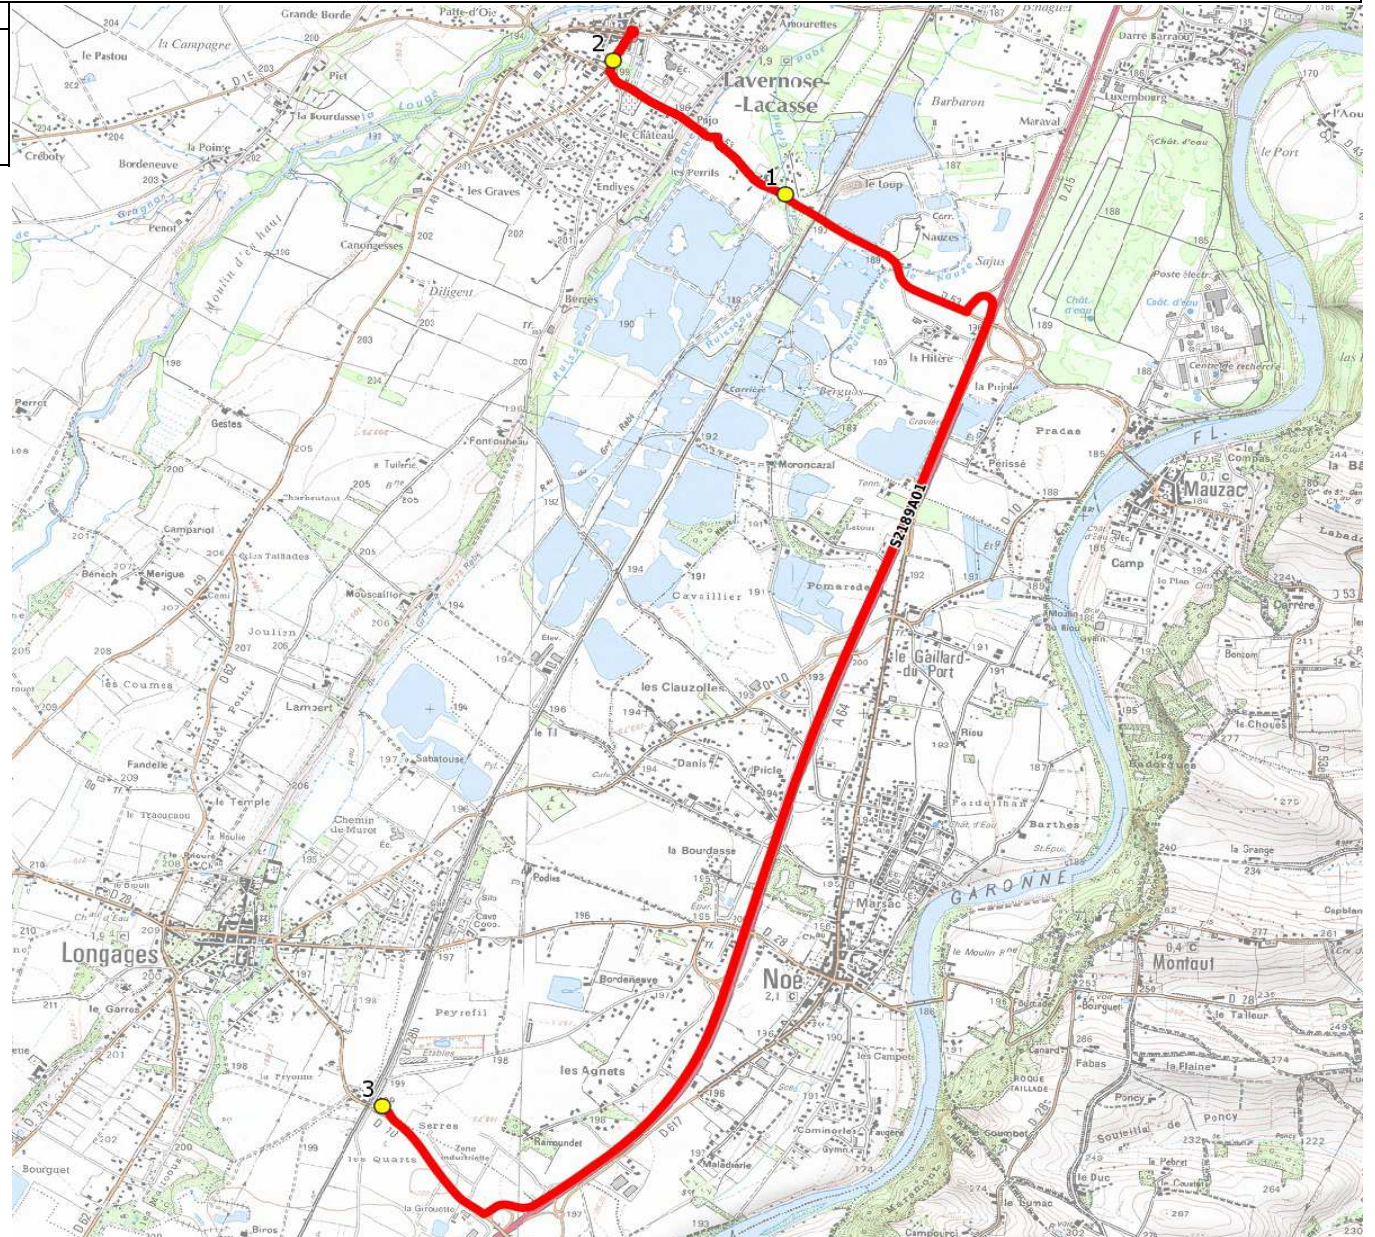

Mise à jour : 16/09/2019

Ligne : LAVERNOSE LACASSE-COLLEGE NOE

Ligne N° : S2189

Marché (année de notification-durée) : 2019-6

Transporteur : VERDIE AUTOCARS

Km en charge : 10 Km

Nombre de places assises : 59 pl

Sous-traitant :

Année : 2016

ITINERAIRE INDICATIF (ALLER)	LMMJV--
LAVERNOSE-LACASSE	
1. Abribus_Chocolat	08:04
2. ABCDn1317 Parc Municipal	08:08
	NOE
3. Collège	08:20

Mise à jour : 16/09/2019

Ligne : LAVERNOSE LACASSE-COLLEGE NOE

Ligne N° : S2189

Marché (année de notification-durée) : 2019-6

Transporteur : VERDIE AUTOCARS

Km en charge : 9 Km

Nombre de places assises : 59 pl

Sous-traitant :

Année : 2016

ITINERAIRE INDICATIF (RETOUR)	LM-JV--	Merc
NOE		
1. Collège LAVERNOSE-LACASSE	17:10	13:30
2. Abribus _Chocolat	17:18	13:38
3. ABCDn1317 Parc Municipal	17:22	13:42