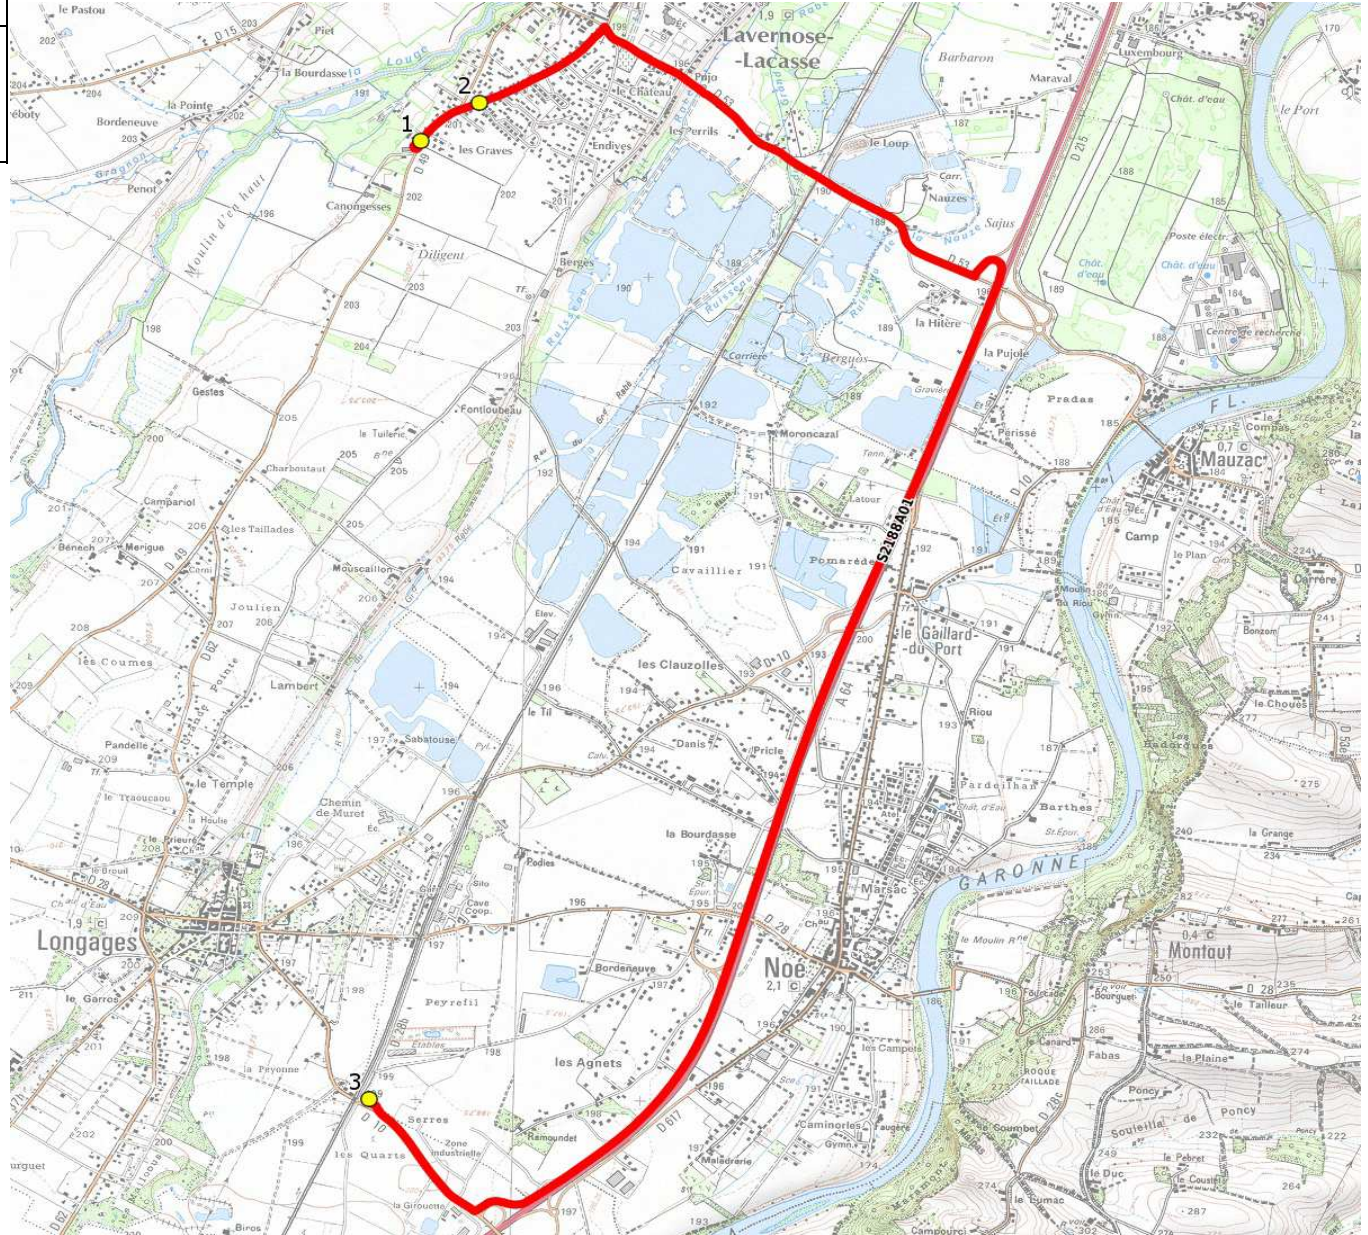

Mise à jour : 16/09/2019	Ligne : LAVERNOSE LACASSE-COLLEGE NOE	Ligne N° : S2188
Marché (année de notification-durée) : 2019-6	Transporteur : VERDIE AUTOCARS	Km en charge : 9 Km
Nombre de places assises : 63 pl	Sous-traitant :	Année : 2015

ITINERAIRE INDICATIF (ALLER)	LMMJV--
LAVERNOSE-LACASSE	
1. RD49/Moulin d'en Haut/Rd-pt	08:02
2. Av Pyrénées/Ar Graves	08:06
NOE	
3. Collège	08:20

Mise à jour : 16/09/2019	Ligne : LAVERNOSE LACASSE-COLLEGE NOE	Ligne N° : S2188
Marché (année de notification-durée) : 2019-6	Transporteur : VERDIE AUTOCARS	Km en charge : 11 Km
Nombre de places assises : 63 pl	Sous-traitant :	Année : 2015

ITINERAIRE INDICATIF (RETOUR)	LM-JV--	Merc
NOE		
1. Collège LAVERNOSE-LACASSE	17:10	13:30
2. RD49/Moulin d'en Haut/Rd-pt	17:27	13:47
3. Av Pyrénées/Ar Graves	17:31	13:51