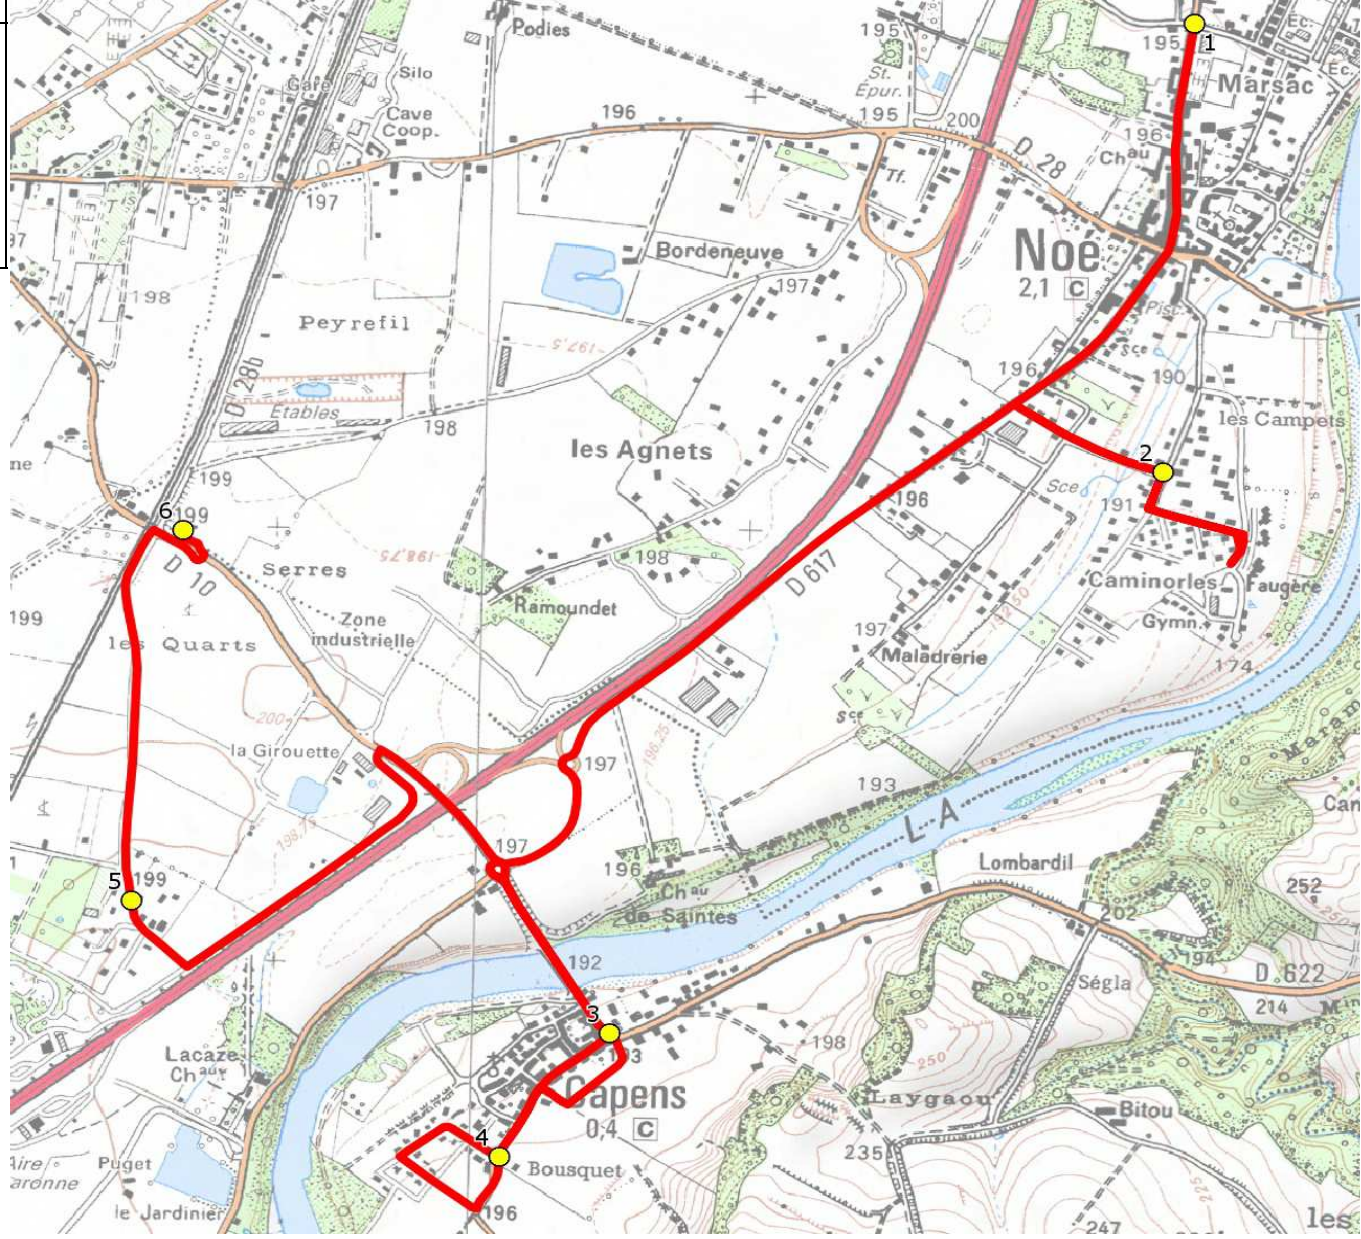

| | | |
|---|--------------------------------|---------------------|
| Mise à jour : 01/08/2020 | Ligne : CAPENS-COLLEGE NOE | Ligne N° : S2187 |
| Marché (année de notification-durée) : 2020-7 | Transporteur : VERDIE AUTOCARS | Km en charge : 9 Km |
| Nombre de places assises : 59 pl | Sous-traitant : | Année : 2015 |

| ITINERAIRE INDICATIF (ALLER) | LMMJV-- |
|---------------------------------------|---------|
| NOE | |
| 1. ABCDn0487 Sainte Marie | 07:59 |
| 2. AI Beausoleil/Ch Saintes CAPENS | 08:05 |
| 3. ABCDn0710 Village | 08:10 |
| 4. ABCDn1262 Ecoles | 08:11 |
| 5. ABCDn1263 Les Quarts NOE | 08:17 |
| 6. Collège | 08:20 |

| | | |
|--|---------------------------------------|-----------------------------|
| Mise à jour : 01/08/2020 | Ligne : CAPENS-COLLEGE NOE | Ligne N° : S2187 |
| Marché (année de notification-durée) : 2020-7 | Transporteur : VERDIE AUTOCARS | Km en charge : 10 Km |
| Nombre de places assises : 59 pl | Sous-traitant : | Année : 2015 |

| ITINERAIRE INDICATIF (RETOUR) | LM-JV-- | Merc |
|-------------------------------|---------|-------|
| NOE | | |
| 1. Collège | 17:10 | 13:30 |
| CAPENS | | |
| 2. ABCDn1263 Les Quarts | 17:13 | 13:33 |
| 3. ABCDn0710 Village | 17:17 | 13:37 |
| 4. ABCDn1262 Ecoles | 17:18 | 13:38 |
| NOE | | |
| 5. Al Beausoleil/Ch Saintes | 17:28 | 13:48 |
| 6. ABCDn0487 Sainte Marie | 17:31 | 13:51 |