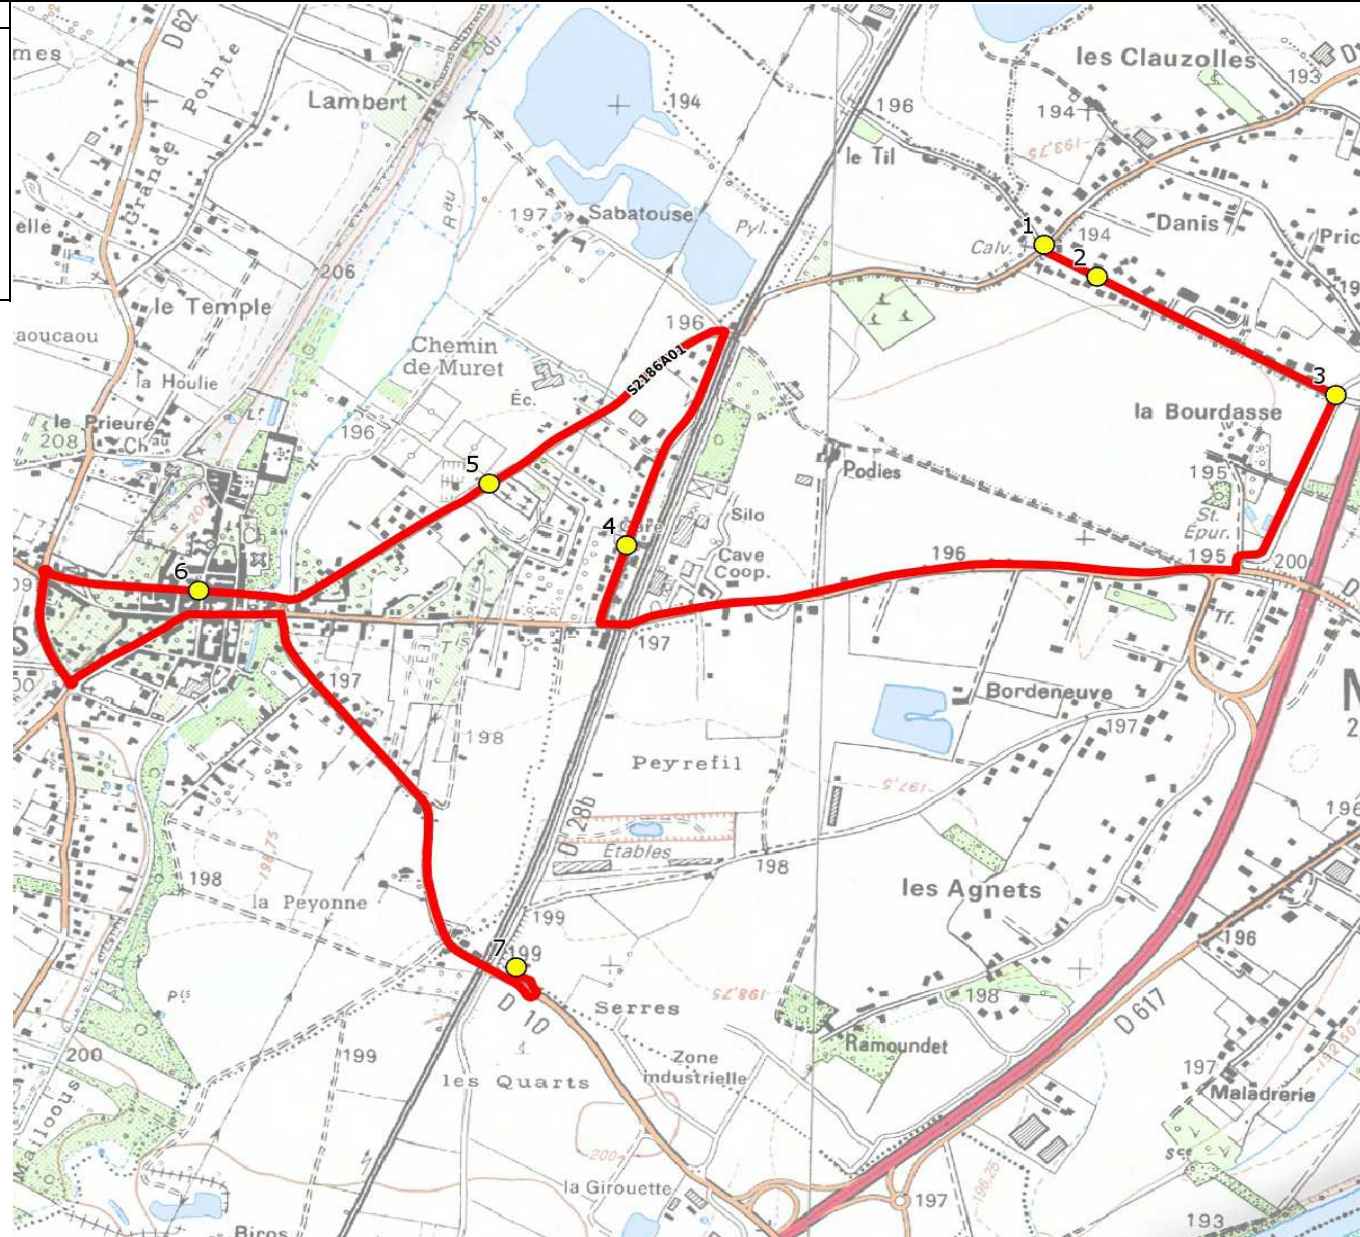

Mise à jour : 01/08/2020	Ligne : LONGAGES-COLLEGE NOE	Ligne N° :	S2186
Marché (année de notification-durée) : 2020-7	Transporteur : VERDIE AUTOCARS	Km en charge :	7 Km
Nombre de places assises : 59 pl	Sous-traitant :	Année :	2012

ITINERAIRE INDICATIF (ALLER)	LMMJV--
NOE	
1. ABCDn1373 Mandillon-Clauzolles	07:56
2. Ch Mandillon n°85	07:57
3. Ch Enclos/Ch Mandillon	08:06
LONGAGES	
4. Gare	08:10
5. ABCDn0281 Cimetière	08:12
6. Place/Halle	08:14
NOE	
7. Collège	08:20

# DIRECTION DES TRANSPORTS

<b>Mise à jour :</b> 01/08/2020	<b>Ligne :</b> LONGAGES-COLLEGE NOE	<b>Ligne N° :</b> S2186
<b>Marché (année de notification-durée) :</b> 2020-7	<b>Transporteur :</b> VERDIE AUTOCARS	<b>Km en charge :</b> 8 Km
<b>Nombre de places assises :</b> 59 pl	<b>Sous-traitant :</b>	<b>Année :</b> 2012

ITINERAIRE INDICATIF (RETOUR)	LM-JV--	Merc
NOE		
1. Collège	17:10	13:30
LONGAGES		
2. Gare	17:14	13:34
3. ABCDn0281 Cimetière	17:16	13:36
4. Place/Halle	17:18	13:38
NOE		
5. Ch Enclos/Ch Mandillon	17:24	13:44
6. Ch Mandillon n°85	17:26	13:46
7. ABCDn1373 Mandillon-Clauzolles	17:36	13:56