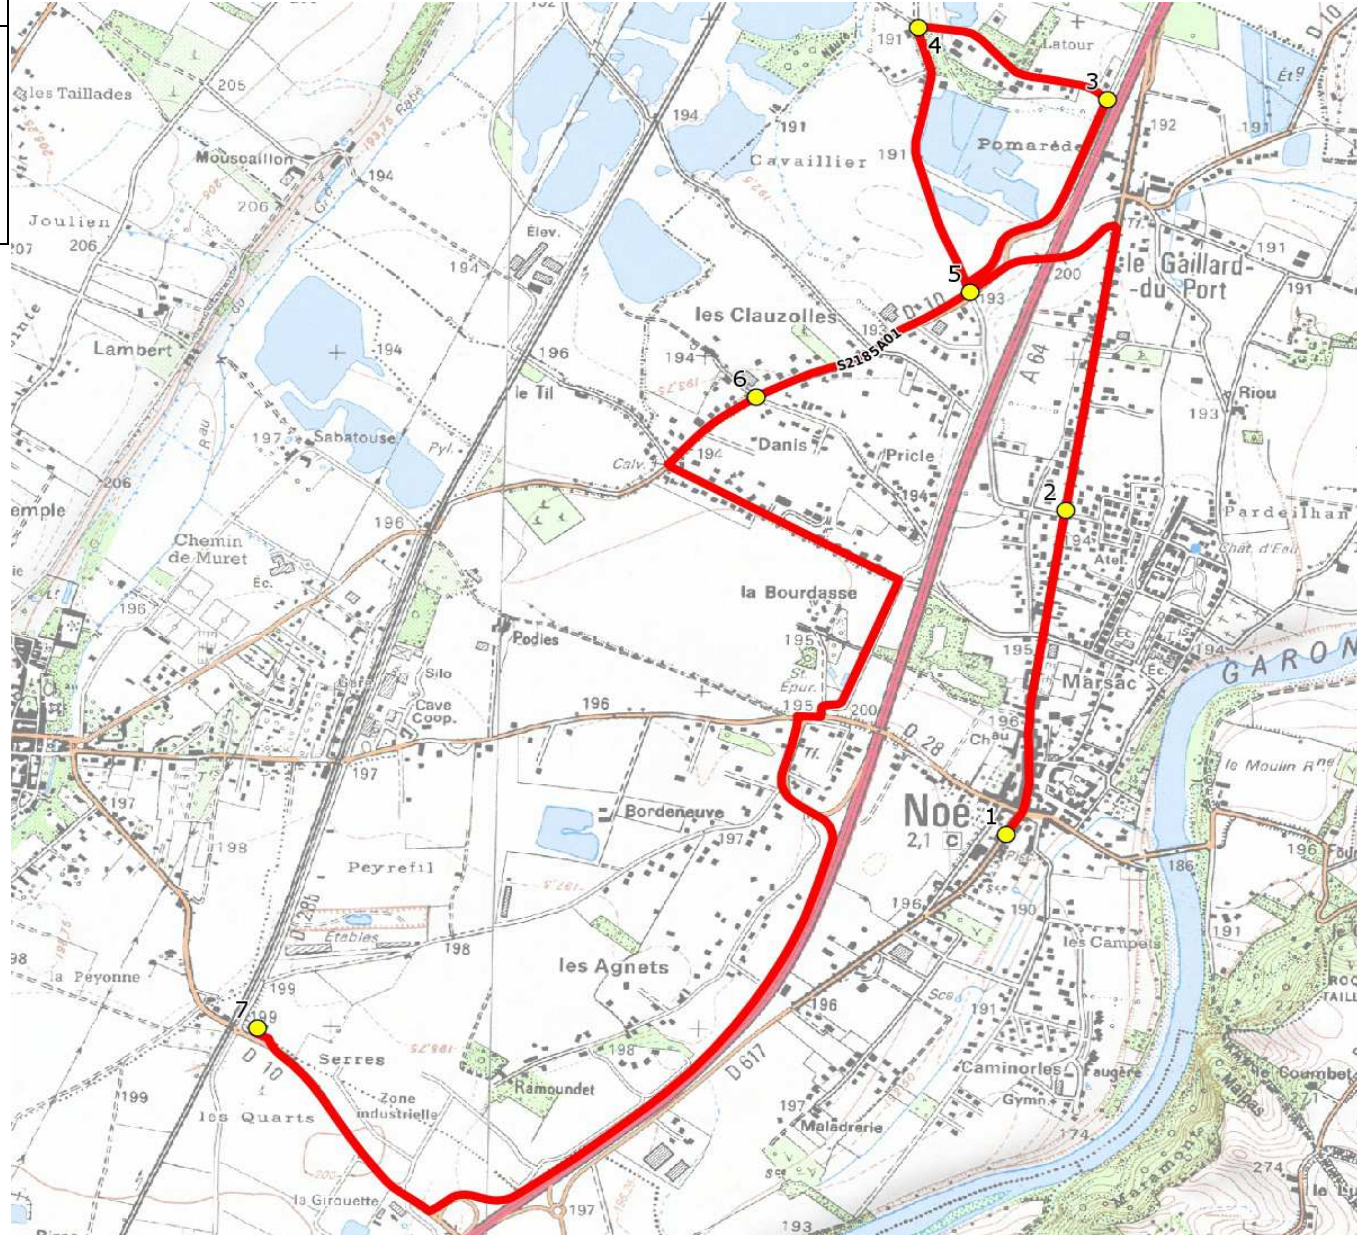

Mise à jour : 01/08/2020	Ligne : NOE-COLLEGE NOE	Ligne N° : S2185
Marché (année de notification-durée) : 2020-7	Transporteur : VERDIE AUTOCARS	Km en charge : 10 Km
Nombre de places assises : 59 pl	Sous-traitant :	Année : 2012

ITINERAIRE INDICATIF (ALLER)	LMMJV--
NOE	
1. ABCDn0074 Piscine	08:00
2. ABCDn0712 Noyers	08:03
3. Ch Moroncazal/Imp Pyramide	08:08
4. Ch Moroncazal n°173	08:09
5. Ch Clauzolles/Ch Moroncazal	08:11
6. ABCDn1264 Le Danis	08:12
7. Collège	08:20

DIRECTION DES TRANSPORTS

Mise à jour : 01/08/2020	Ligne : NOE-COLLEGE NOE	Ligne N° : S2185
Marché (année de notification-durée) : 2020-7	Transporteur : VERDIE AUTOCARS	Km en charge : 8 Km
Nombre de places assises : 59 pl	Sous-traitant :	Année : 2012

ITINERAIRE INDICATIF (RETOUR)	LM-JV--	Merc
NOE		
1. Collège	17:10	13:30
2. ABCDn0074 Piscine	17:15	13:35
3. ABCDn0712 Noyers	17:18	13:38
4. Ch Moroncazal/Imp Pyramide	17:23	13:43
5. Ch Moroncazal n°173	17:24	13:44
6. Ch Clauzolles/Ch Moroncazal	17:26	13:46
7. ABCDn1264 Le Danis	17:27	13:47