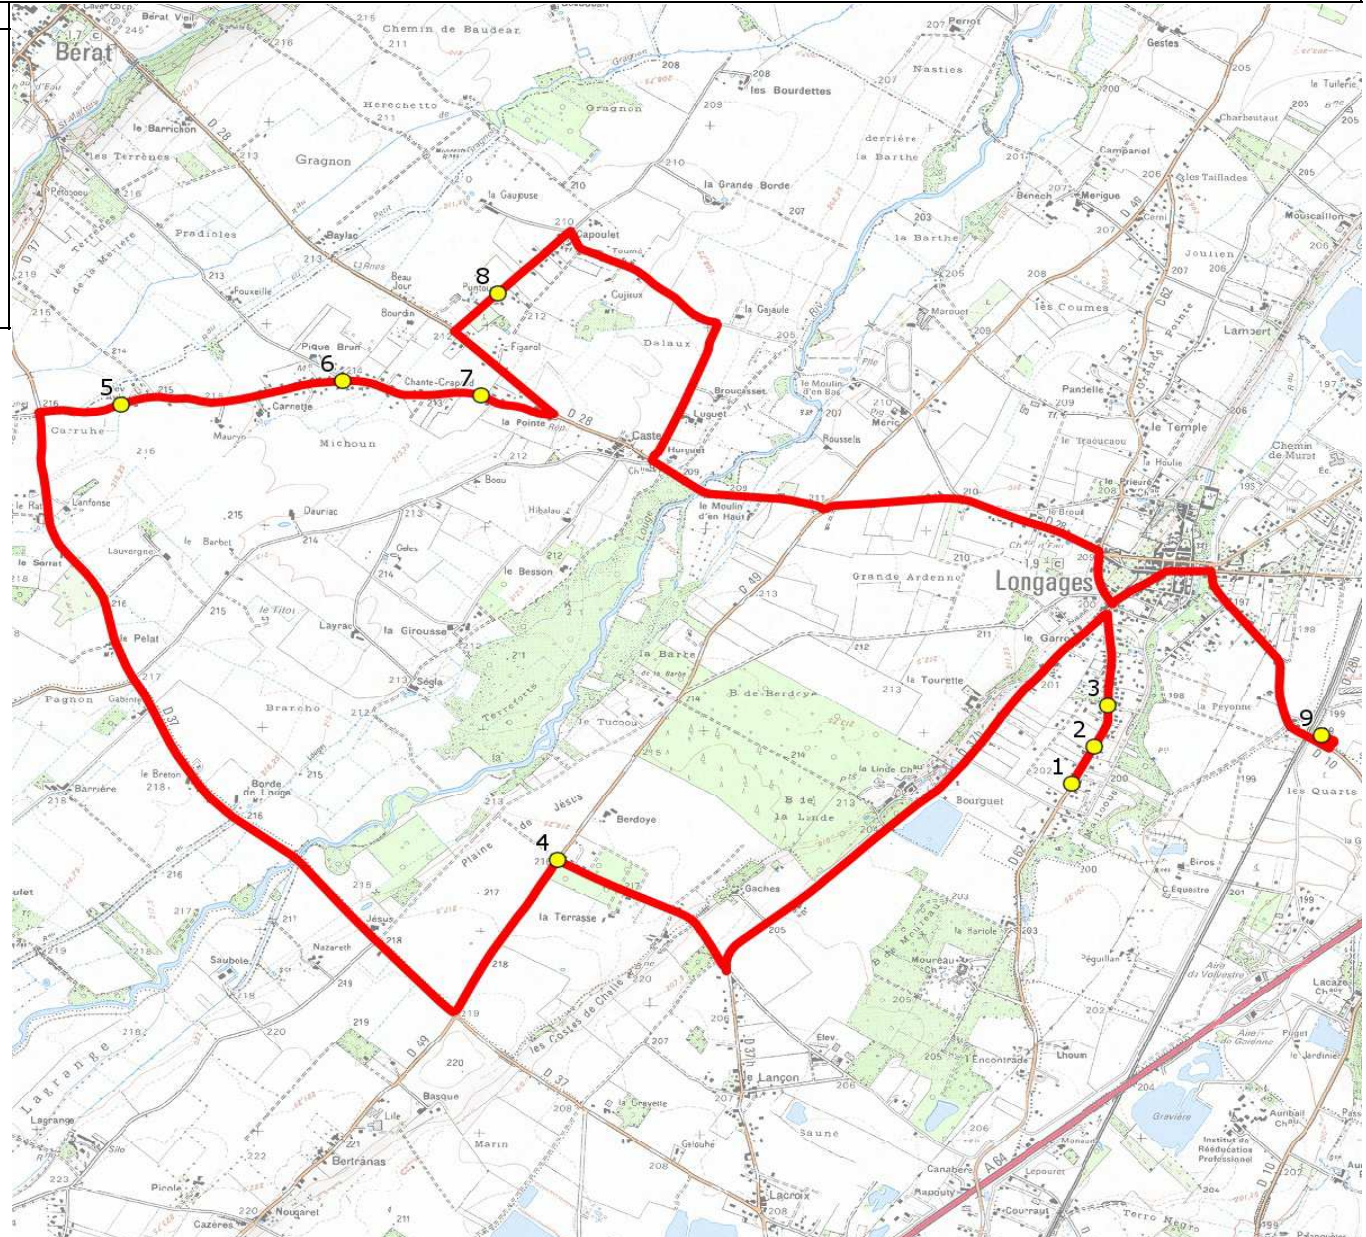

Mise à jour : 17/09/2014

Circuit : LONGAGES-COLLEGE NOE

Circuit N° : S2193 / 84N02

Marché (année de notification-durée) :

Transporteur : REGIE DEPARTEMENTALE DES TRANSPORTS

Km en charge : 18,34 Km

Nombre de places :

Véhicule :

Année :

ITINERAIRE INDICATIF (ALLER)	LMMJV--
LONGAGES	
1. ABCDn1277 Chemin de Carbonne	07:46
2. ABCDn1670 Clos des Vignes	07:47
3. Ch Carbonne n°51/AB	07:48
4. ABCDn0280 Pas Bastère	07:54
5. Ch Bois Pierre n°131	08:01
6. Ch Bois Pierre n°47/Pique Brun/AB	08:03
7. Ch Bois Pierre n°17	08:04
8. Ch Gavèque n°16-18/AHC	08:06
9. Collège	08:15

Mise à jour : 17/09/2014

Circuit : LONGAGES-COLLEGE NOE

Circuit N° : S2193 / 84N02

Marché (année de notification-durée) :

Transporteur : REGIE DEPARTEMENTALE DES TRANSPORTS

Km en charge : 15,32 Km

Nombre de places :

Véhicule :

Année :

ITINERAIRE INDICATIF (RETOUR)	LM-JV--	Merc
NOE		
1. Collège	17:10	13:30
LONGAGES		
2. Ch Carbone n°51/AB	17:14	13:34
3. ABCDn1670 Clos des Vignes	17:15	13:35
4. ABCDn1277 Chemin de Carbone	17:16	13:36
5. ABCDn0280 Pas Bastère	17:22	13:42
6. Ch Bois Pierre n°131	17:29	13:49
7. Ch Bois Pierre n°47/Pique Brun/AB	17:31	13:51
8. Ch Bois Pierre n°17	17:32	13:52
9. Ch Gavèque n°16-18/AHC	17:34	13:54