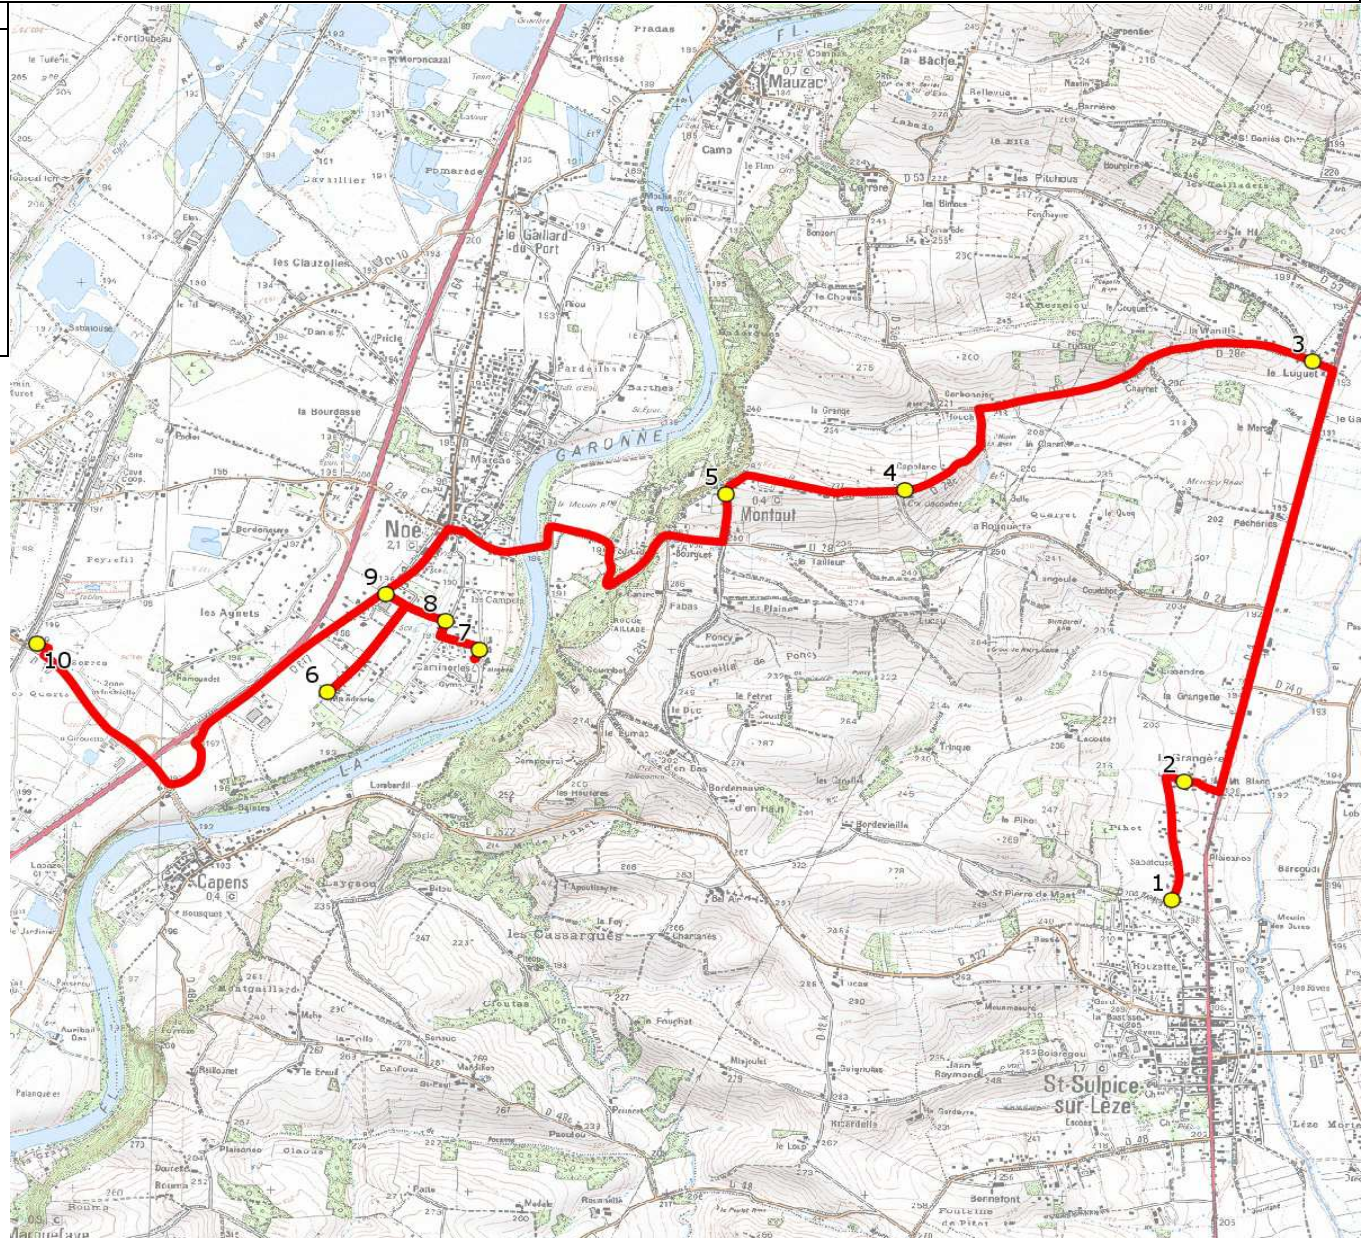

Mise à jour : 14/07/2014

Circuit : MONTAUT-COLLEGE NOE

Circuit N° : S2192 / 84N01

Marché (année de notification-durée) :

Transporteur : REGIE DEPARTEMENTALE DES TRANSPORTS

Km en charge : 14,92 Km

Nombre de places :

Véhicule :

Année :

ITINERAIRE INDICATIF (ALLER)	LMMJV--
MONTAUT	
1. Ch Vignes/Sabatouse	07:49
2. Ch Vignes/Grangère	07:51
3. RD28c/Le Luguet	07:56
4. RD28c/Entrée Village/Jacoubet	08:01
5. RD28c/Devèzes	08:03
NOE	
6. Ch Maladrerie/AB	08:10
7. Cité Faugères/AB Béton	08:13
8. AI Beausoleil/Ch Saintes	08:14
9. AI Beau Soleil/Rte Toulouse/AB	08:15
10. Collège	08:20

DIRECTION DES TRANSPORTS

Mise à jour : 14/07/2014 Marché (année de notification-durée) : Nombre de places :	Circuit : MONTAUT-COLLEGE NOE Transporteur : REGIE DEPARTEMENTALE DES TRANSPORTS Véhicule :	Circuit N° : S2192 / 84N01 Km en charge : 14,94 Km Année :
--	---	--

ITINERAIRE INDICATIF (RETOUR)	LM-JV--	Merc
NOE		
1. Collège	17:10	13:30
2. Ch Maladrerie/AB	17:16	13:36
3. Cité Faugères/AB Béton	17:19	13:39
4. Al Beausoleil/Ch Saintes	17:20	13:40
5. Al Beau Soleil/Rte Toulouse/AB	17:21	13:41
MONTAUT		
6. RD28/Bourguet	17:26	13:46
7. RD28c/Devèzes	17:27	13:47
8. RD28c/Entrée Village/Jacoubet	17:29	13:49
9. RD28c/Le Luguet	17:34	13:54
10. Ch Vignes/Grangère	17:39	13:59
11. Ch Vignes/Sabatouse	17:41	14:01