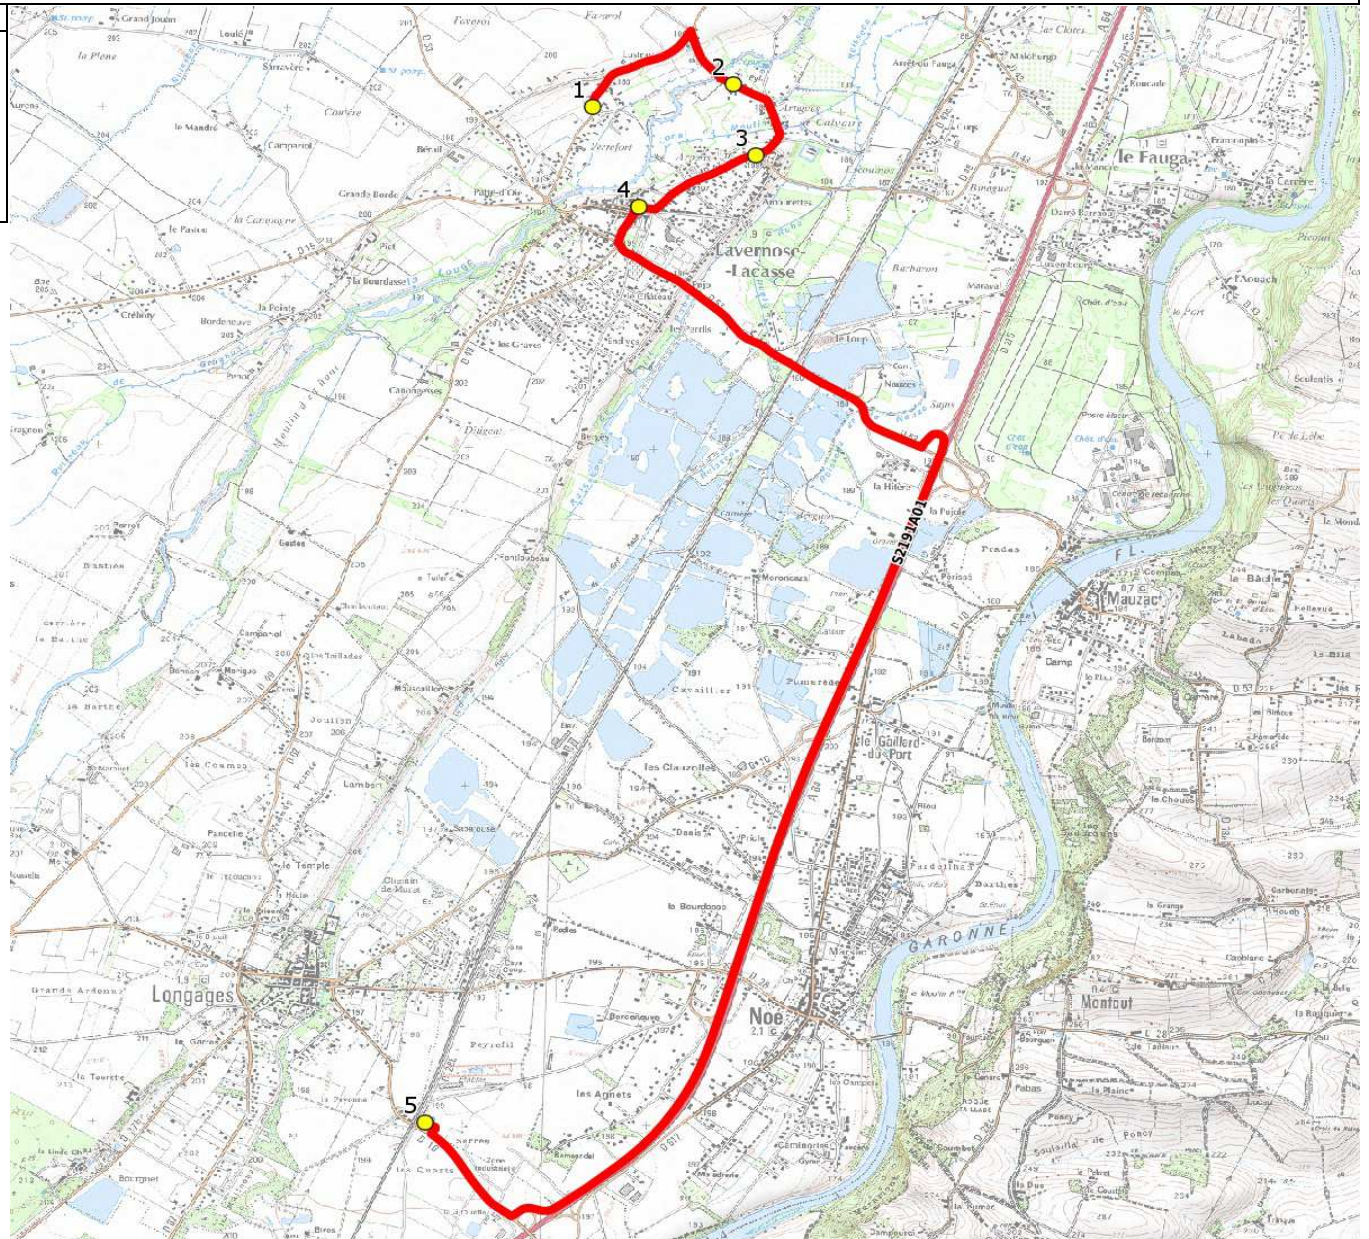

Mise à jour : 17/09/2014

Marché (année de notification-durée) : 2012-7

Nombre de places : 60 pl

Circuit : LAVERNOSE LACASSE-COLLEGE NOE

Transporteur : VERDIE AUTOCARS

Véhicule : IRISBUS / -

Circuit N° : S2191 / 29V05

Km en charge : 11,12 Km

Année : 2012

ITINERAIRE INDICATIF (ALLER)	LMMJV--
LAVERNOSE-LACASSE	
1. RD15/PCD Terrefort	08:02
2. ABCDn0823 Pacherot	08:04
3. R Tourterelles/PI République	08:06
4. ABCDn0194 Mairie	08:09
NOE	
5. Collège	08:20

Km en charge : 12,6 Km

Année : 2012

ITINERAIRE INDICATIF (RETOUR)	LM-JV--	Merc
NOE		
1. Collège LAVERNOSE-LACASSE	17:10	13:30
2. RD15/PCD Terrefort	17:23	13:43
3. ABCDn0823 Pacherot	17:25	13:45
4. R Tourterelles/PI République	17:28	13:48
5. ABCDn0194 Mairie	17:31	13:51