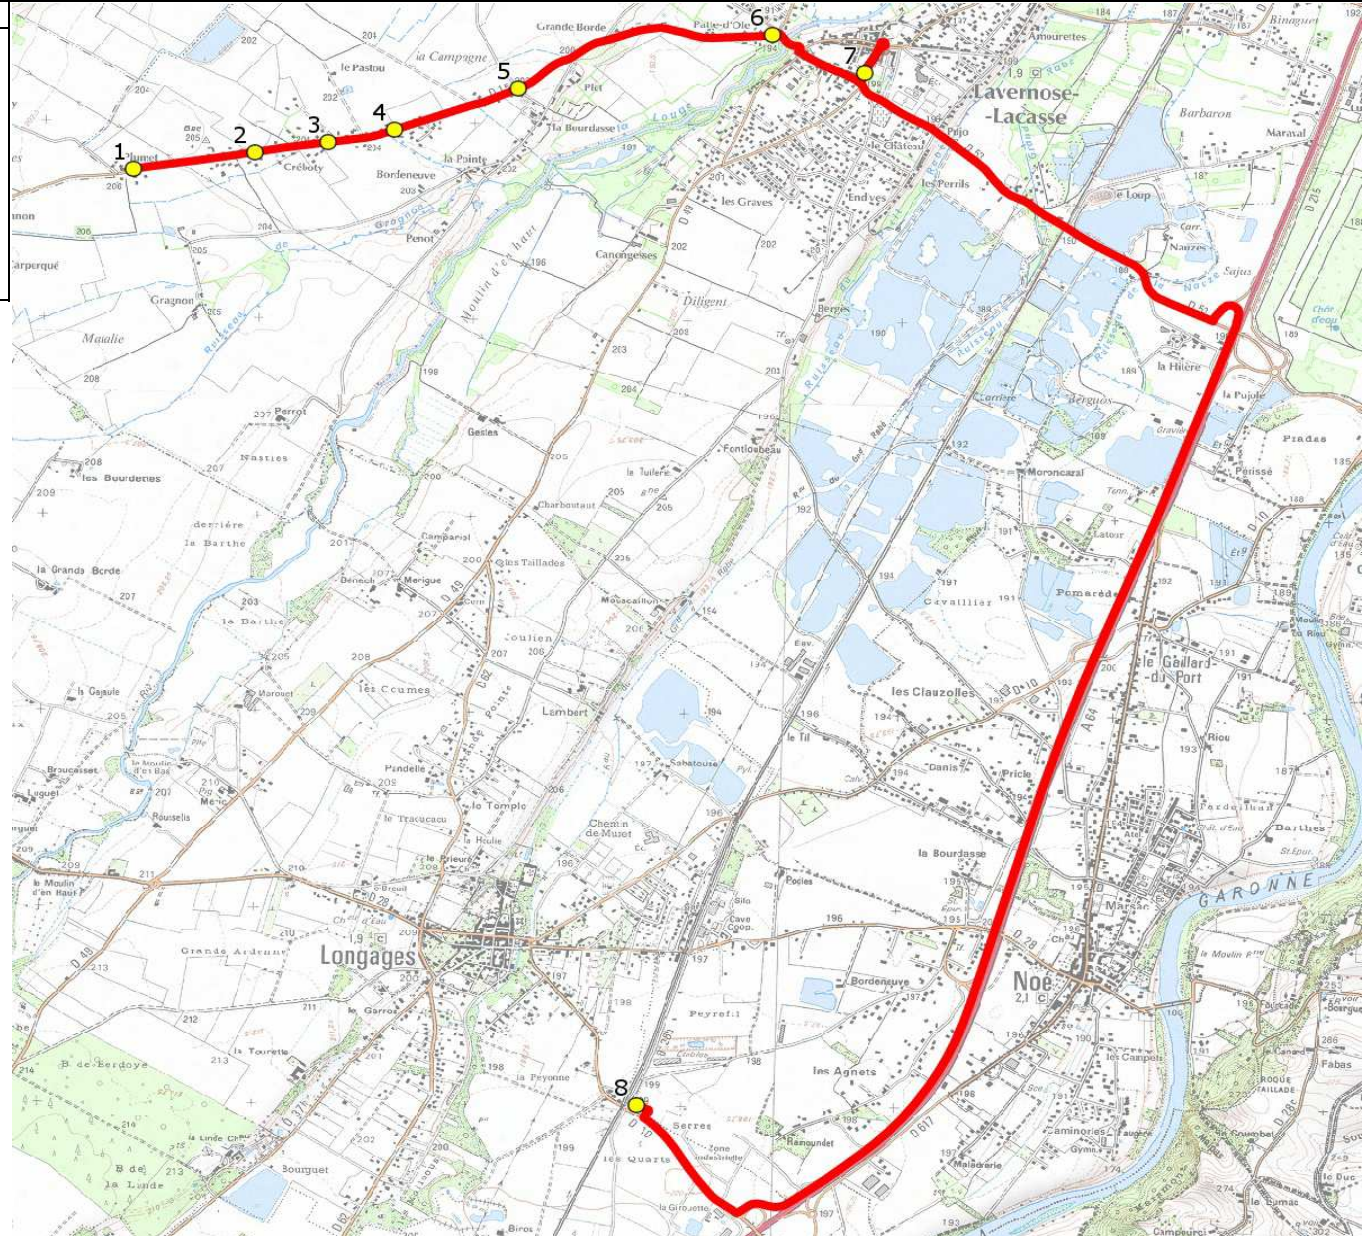

Mise à jour : 08/02/2016

Marché (année de notification-durée) : 2012-7

Nombre de places : 60 pl

Circuit : LAVERNOSE LACASSE-COLLEGE NOE

Transporteur : CAP PAYS CATHARE

Véhicule : IRISBUS RECREO / -

Circuit N° : S2189 / 11F02

Km en charge : 12,51 Km

Année : 2012

ITINERAIRE INDICATIF (ALLER)

LAVERNOSE-LACASSE

1. Rte Bérat n°2135/Plumet
2. Rte Bérat n°1654
3. ABCDn0802 Créboty
4. RD15/Créboty/Campagne
5. RD15/Ch Campariol
6. ABCDn0512 Béarn
7. ABCDn1317 Parc Municipal
8. Collège

NOE

LMMJV--

- | |
|-------|
| 07:58 |
| 07:59 |
| 08:00 |
| 08:01 |
| 08:02 |
| 08:05 |
| 08:08 |
| 08:20 |

Mise à jour : 08/02/2016

Circuit : LAVERNOSE LACASSE-COLLEGE NOE

Circuit N° : S2189 / 11F02

Marché (année de notification-durée) : 2012-7