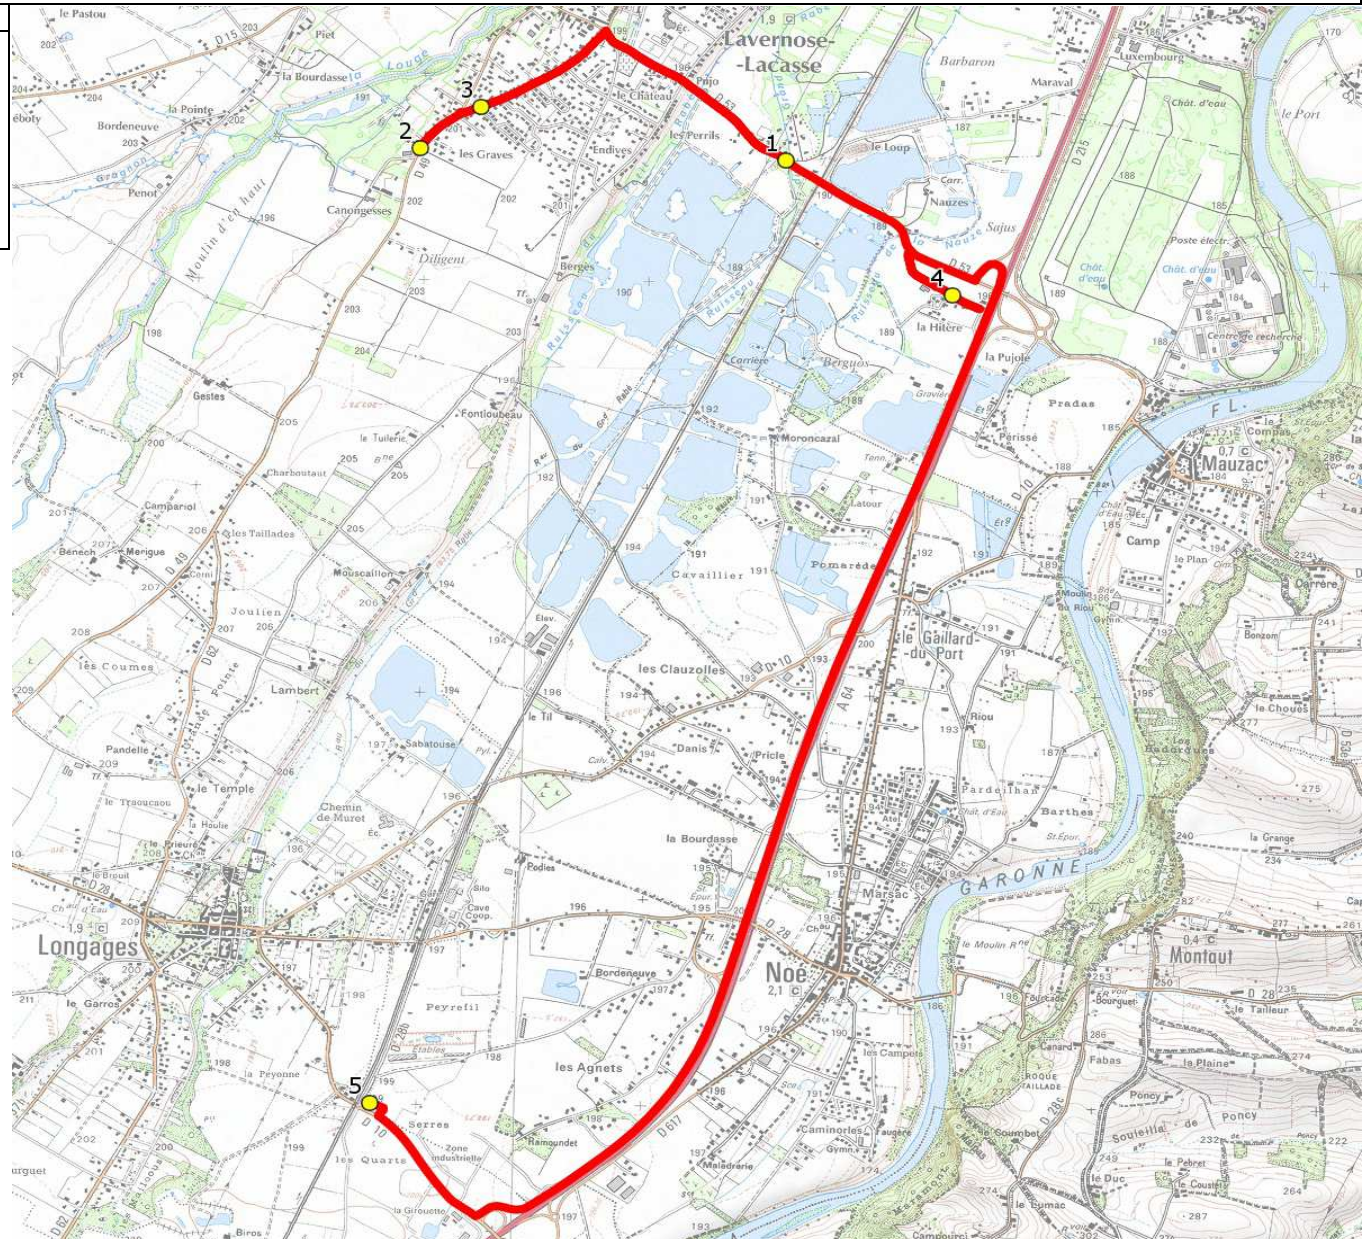

Mise à jour : 15/08/2016

Marché (année de notification-durée) : 2014-5

Nombre de places : 59 pl

Circuit : LAVERNOSE LACASSE-COLLEGE NOE

Transporteur : VERDIE AUTOCARS

Véhicule : IVECO RECREO / DA 842 YG

Circuit N° : S2188

Km en charge : 12,44 Km

Année : 2013

ITINERAIRE INDICATIF (ALLER)	LMMJV--
LAVERNOSE-LACASSE	
1. ABCDn1318 Chocolat	08:01
2. RD49/Moulin d'en Haut/Rd-pt	08:06
3. ABCDn0518 Graves	08:08
MAUZAC	
4. La Hitère	08:13
NOE	
5. Collège	08:20

Mise à jour : 15/08/2016  
 Circuit : LAVERNOSE LACASSE-COLLEGE NOE  
 Marché (année de notification-durée) : 2014-5  
 Transporteur : VERDIE AUTOCARS  
 Nombre de places : 59 pl  
 Véhicule : IVECO RECREO / DA 842 YG  
 Circuit N° : S2188  
 Km en charge : 11,37 Km  
 Année : 2013

ITINERAIRE INDICATIF (RETOUR)	LM-JV--	Merc
1. Collège NOE	17:10	13:30
2. La Hitère MAUZAC	17:17	13:37
3. ABCDn1318 Chocolat LAVERNOSE-LACASSE	17:19	13:39
4. RD49/Moulin d'en Haut/Rd-pt	17:24	13:44
5. ABCDn0518 Graves	17:26	13:46